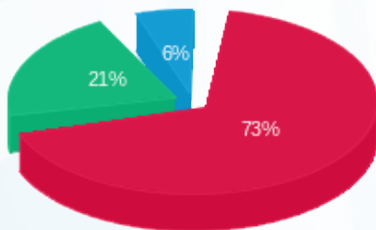

01/10/17 תאריך הפקה:
30/09/17 תאריך קריאה נוכחית:
01/09/17 תאריך קריאה קודמת:

שם דייר: קרייזי ליין
שם אתר: קניון עזריאלי עכו

לקוח/ה נכבד/ה, אנו מתכבדים להגיש את חישוב צריכת החשמל לתקופה 30/09/17 - 01/09/17:

קרייזי ליין - 1 - 81019583

סה"כ לתשלום	מחיר לקוט"ש בא"ג	סה"כ צריכה בקוט"ש	קריאה נוכחית	קריאה קודמת	סוג צריכה	סוג תעריף
			30/09/17	01/09/17	פרטי חשבון עבור תאריכים:	
₪ 812.11	48.38	1,678.60	116,003.30	114,324.70	פסגה	777
₪ 233.11	40.52	575.30	41,163.00	40,587.70	גבע	778
₪ 61.54	33.74	182.40	53,770.00	53,587.60	שפל	779

סה"כ צריכה לדייר:

סה"כ לתשלום	סה"כ צריכה בקוט"ש	סה"כ צריכה שפל	סה"כ צריכה גבע	סה"כ צריכה בפסגה	שיא ביקוש
₪ 1,106.76	2,436.30	182.40	575.30	1,678.60	2.20

₪ 58.35	תשלום קבוע	
₪ 1,165.11	סה"כ לתשלום	לא כולל מע"מ

התפלגות חיוב בש"ח לפי תע"ז