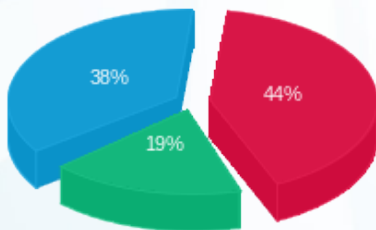

01/10/17

תאריך הפקה:

שם דייר: מקדונלדס מחסן

30/09/17

תאריך קריאה נוכחית:

שם אתר: מרכז שרובר

01/09/17

תאריך קריאה קודמת:

לקוח/ה נכבד/ה, אנו מתכבדים להגיש את חישוב צריכת החשמל לתקופה 01/09/17 - 30/09/17:

14155743 - 1

סה"כ לתשלום	מחיר לקוט"ש בא"ג	סה"כ צריכה בקוט"ש	קריאה נוכחית	קריאה קודמת	סוג צריכה	סוג תעריף
			30/09/17	01/09/17		פרטי חשבון עבור תאריכים:
266.21 ₪	48.38	550.25	10,065.10	9,514.85	פסגה	777
113.27 ₪	40.52	279.55	5,581.25	5,301.70	גבע	778
229.82 ₪	33.74	681.15	16,909.50	16,228.35	שפל	779

סה"כ צריכה לדייר:

סה"כ לתשלום	סה"כ צריכה בקוט"ש	סה"כ צריכה שפל	סה"כ צריכה גבע	סה"כ צריכה בפסגה	שיא ביקוש
609.30 ₪	1,510.95	681.15	279.55	550.25	4.98

183.91 ₪	תשלום קבוע	
793.21 ₪	סה"כ לתשלום	לא כולל מע"מ

התפלגות חיוב בש"ח לפי תעו"ז