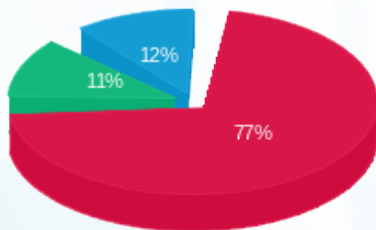

02/10/17

תאריך הפקה:

שם דייר: High q
שם אתר: קניון לב אשדוד

30/09/17

תאריך קריאה נוכחית:

01/09/17

תאריך קריאה קודמת:

לקוח/ה נכבד/ה, אנו מתכבדים להגיש את חישוב צריכת החשמל לתקופה 01/09/17 - 30/09/17:

High q - 81022227 - 6

סה"כ לתשלום	מחיר לקוט"ש בא"ג	סה"כ צריכה בקוט"ש	קריאה נוכחית	קריאה קודמת	סוג צריכה	סוג תעריף
			30/09/17	01/09/17	פרטי חשבון עבור תאריכים:	
₪ 90.04	48.38	186.11	24,618.66	24,432.55	פסגה	777
₪ 13.10	40.52	32.32	6,142.03	6,109.71	גבע	778
₪ 13.48	33.74	39.95	12,545.66	12,505.70	שפל	779

סה"כ צריכה לדייר:

סה"כ לתשלום	סה"כ צריכה בקוט"ש	סה"כ צריכה שפל	סה"כ צריכה גבע	סה"כ צריכה בפסגה	שיא ביקוש
₪ 116.62	258.39	39.95	32.32	186.11	

₪ 65.00	תשלום קבוע	
₪ 181.62	סה"כ לתשלום	לא כולל מע"מ

התפלגות חיוב בש"ח לפי תע"ז