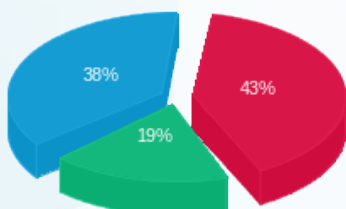

לוח מעבדה 132 חיוני - 8 - 80001976

סה"כ לתשלום	מחיר לקוט"ש בא"ג	סה"כ צריכה בקוט"ש	קריאה נוכחית	קריאה קודמת	סוג צריכה	סוג תעריף
			30/09/17	01/09/17	פרטי חשבון עבור תאריכים:	
16.90 ₪	39.74	42.52	130,356.34	130,313.81	פסגה	777
7.45 ₪	32.40	23.01	95,940.72	95,917.72	גבע	778
15.15 ₪	26.37	57.43	221,819.31	221,761.87	שפל	779

מ"א מעבדה 134 חיוני - 1 - 80003217

סה"כ לתשלום	מחיר לקוט"ש בא"ג	סה"כ צריכה בקוט"ש	קריאה נוכחית	קריאה קודמת	סוג צריכה	סוג תעריף
			30/09/17	01/09/17	פרטי חשבון עבור תאריכים:	
0.82 ₪	39.74	2.06	28,831.88	28,829.82	פסגה	777
0.36 ₪	32.40	1.12	22,532.00	22,530.89	גבע	778
0.73 ₪	26.37	2.78	50,302.27	50,299.48	שפל	779

מ"א מעבדה 134 חיוני - 2 - 80003217

סה"כ לתשלום	מחיר לקוט"ש בא"ג	סה"כ צריכה בקוט"ש	קריאה נוכחית	קריאה קודמת	סוג צריכה	סוג תעריף
			30/09/17	01/09/17	פרטי חשבון עבור תאריכים:	
0.83 ₪	39.74	2.10	6,944.48	6,942.39	פסגה	777
0.37 ₪	32.40	1.13	7,197.16	7,196.02	גבע	778
0.75 ₪	26.37	2.84	11,065.06	11,062.23	שפל	779

סה"כ צריכה לדירה:

שיא ביקוש	סה"כ צריכה בפסגה	סה"כ צריכה גבע	סה"כ צריכה שפל	סה"כ צריכה בקוט"ש	סה"כ לתשלום
	55.10	29.83	74.52	159.45	51.21 ₪

299.92 ₪	תשלום קבוע	
351.13 ₪	סה"כ לתשלום	לא כולל מע"מ

התפלגות חיוב בש"ח לפי תע"ז