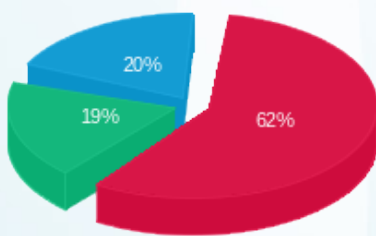

15/10/17 תאריך הפקה:
25/09/17 תאריך קריאה נוכחית:
15/08/17 תאריך קריאה קודמת:

שם דייר: ביגה
שם אתר: מול זכרון

לקוח/ה נכבד/ה, אנו מתכבדים להגיש את חישוב צריכת החשמל לתקופה 15/08/17 - 25/09/17:

ביגה - 6 - 15114161

סה"כ לתשלום	מחיר לקוט"ש בא"ג	סה"כ צריכה בקוט"ש	קריאה נוכחית	קריאה קודמת	סוג צריכה	סוג תעריף
			31/08/17	15/08/17	פרטי חשבון עבור תאריכים:	
1,133.90 ₪	106.73	1,062.40	1,084.20	21.80	פסגה	777
346.50 ₪	49.87	694.80	701.00	6.20	גבע	778
358.35 ₪	35.05	1,022.40	1,025.00	2.60	שפל	779
			25/09/17	01/09/17	פרטי חשבון עבור תאריכים:	
2,754.47 ₪	48.38	5,693.40	6,777.60	1,084.20	פסגה	777
840.87 ₪	40.52	2,075.20	2,776.20	701.00	גבע	778
871.84 ₪	33.74	2,584.00	3,609.00	1,025.00	שפל	779

סה"כ צריכה לדייר:

סה"כ לתשלום	סה"כ צריכה בקוט"ש	סה"כ צריכה שפל	סה"כ צריכה גבע	סה"כ צריכה בפסגה	שיא ביקוש
6,305.93 ₪	13,132.20	3,606.40	2,770.00	6,755.80	74.15

183.91 ₪	תשלום קבוע	
6,489.84 ₪	סה"כ	
1,103.27 ₪	מע"מ 17.00%	
7,593.11 ₪	סה"כ לתשלום	כולל מע"מ

התפלגות חיוב בש"ח לפי תע"ז