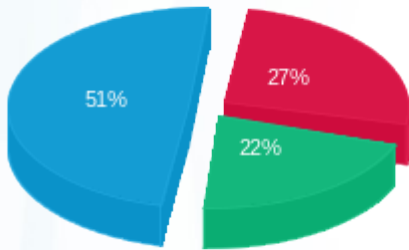

מס	מזהה דייר	שם דייר	מספר מונה / קבוצה	פסגה Kwh	גבע Kwh	שפל Kwh	סה"כ צריכה בקוט"ש	תשלום קבוע	סה"כ ש"ח	שיא ביקוש
90	8594	Clore House B09	81038308 - 9	28.21	31.87	42.57	102.66		48.51	1.73
			סה"כ	28.21	31.87	42.57	102.66	13.81	62.32	
91	8596	Clore House B10	81038308 - 10	40.00	25.64	80.94	146.58		69.28	1.22
			סה"כ	40.00	25.64	80.94	146.58	13.81	83.09	
92	8598	Clore House B11	81038308 - 11	165.77	65.01	144.37	375.15		177.30	3.17
			סה"כ	165.77	65.01	144.37	375.15	13.81	191.11	
			סה"כ	3,458.33	2,743.54	6,533.84	12,735.71	1,270.52	7,289.42	
			חשבון חברת חשמל				0.00			
			הפרש בקוט"ש				12,735.71			
			הפרש באחוזים							

■ פסגה (3,458.33 Kwh)
■ גבע (2,743.54 Kwh)
■ שפל (6,533.84 Kwh)