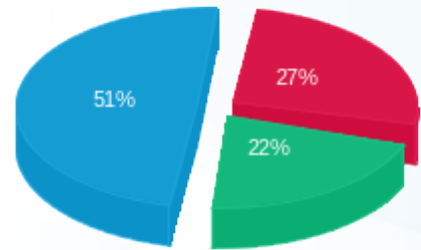

■ פסגה (1,634.41 Kwh)
■ גבע (1,296.60 Kwh)
■ שפל (3,087.89 Kwh)