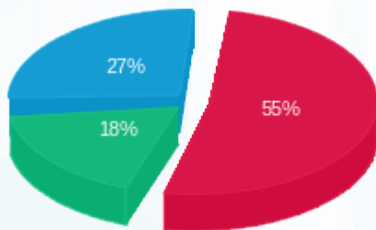

18/10/17

תאריך הפקה:

שם דייר: בשר דרום אמריקאי

13/10/17

תאריך קריאה נוכחית:

שם אתר: העוף המעולה

04/09/17

תאריך קריאה קודמת:

לקוח/ה נכבד/ה, אנו מתכבדים להגיש את חישוב צריכת החשמל לתקופה 04/09/17 - 13/10/17:

בשר דרום אמריקאי - 3 - 15091602

סה"כ לתשלום	מחיר לקוט"ש בא"ג	סה"כ צריכה בקוט"ש	קריאה נוכחית	קריאה קודמת	סוג צריכה	סוג תעריף
			13/10/17	04/09/17	פרטי חשבון עבור תאריכים:	
₪ 5,101.86	48.38	10,545.40	77,615.20	67,069.80	פסגה	777
₪ 1,708.40	40.52	4,216.20	31,430.00	27,213.80	גבע	778
₪ 2,510.32	33.74	7,440.20	73,896.80	66,456.60	שפל	779

סה"כ צריכה לדייר:

סה"כ לתשלום	סה"כ צריכה בקוט"ש	סה"כ צריכה שפל	סה"כ צריכה גבע	סה"כ צריכה בפסגה	שיא ביקוש
₪ 9,320.59	22,201.80	7,440.20	4,216.20	10,545.40	61.26

₪ 183.91	תשלום קבוע	
₪ 9,504.50	סה"כ לתשלום	לא כולל מע"מ

התפלגות חיוב בש"ח לפי תע"ז