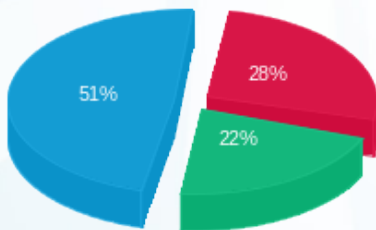

23/10/17

תאריך הפקה:

שם דייר: צריף השומר

22/10/17

תאריך קריאה נוכחית:

שם אתר: מתחם גזר

23/09/17

תאריך קריאה קודמת:

לקוח/ה נכבד/ה, אנו מתכבדים להגיש את חישוב צריכת החשמל לתקופה 22/10/17 - 23/09/17:

צריף השומר - 4 - 16045582

סה"כ לתשלום	מחיר לקוט"ש בא"ג	סה"כ צריכה בקוט"ש	קריאה נוכחית	קריאה קודמת	סוג צריכה	סוג תעריף
			22/10/17	23/09/17	פרטי חשבון עבור תאריכים:	
₪ 75.86	48.38	156.80	2,495.30	2,338.50	פסגה	777
₪ 59.04	40.52	145.70	2,003.10	1,857.40	גבע	778
₪ 138.64	33.74	410.90	7,679.90	7,269.00	שפל	779

סה"כ צריכה לדייר:

סה"כ לתשלום	סה"כ צריכה בקוט"ש	סה"כ צריכה שפל	סה"כ צריכה גבע	סה"כ צריכה בפסגה	שיא ביקוש
₪ 273.54	713.40	410.90	145.70	156.80	3.72

₪ 183.91	תשלום קבוע	
₪ 457.45	סה"כ לתשלום	לא כולל מע"מ

התפלגות חיוב בש"ח לפי תעו"ז