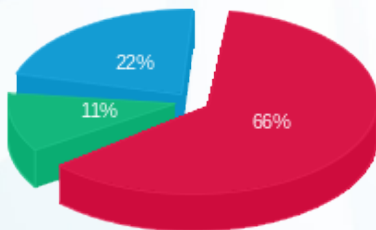

05/11/17

תאריך הפקה:

שם דייר: בשר דרום אמריקאי

26/10/17

תאריך קריאה נוכחית:

שם אתר: העוף המעולה

14/10/17

תאריך קריאה קודמת:

לקוח/ה נכבד/ה, אנו מתכבדים להגיש את חישוב צריכת החשמל לתקופה 26/10/17 - 14/10/17:

בשר דרום אמריקאי - 3 - 15091602

סה"כ לתשלום	מחיר לקוט"ש בא"ג	סה"כ צריכה בקוט"ש	קריאה נוכחית	קריאה קודמת	סוג צריכה	סוג תעריף
			26/10/17	14/10/17	פרטי חשבון עבור תאריכים:	
1,905.98 ₪	48.38	3,939.60	81,554.80	77,615.20	פסגה	777
328.37 ₪	40.52	810.40	32,240.40	31,430.00	גבע	778
646.93 ₪	33.74	1,917.40	75,814.20	73,896.80	שפל	779

סה"כ צריכה לדייר:

סה"כ לתשלום	סה"כ צריכה בקוט"ש	סה"כ צריכה שפל	סה"כ צריכה גבע	סה"כ צריכה בפסגה	שיא ביקוש
2,881.28 ₪	6,667.40	1,917.40	810.40	3,939.60	49.45

183.91 ₪	תשלום קבוע	
3,065.19 ₪	סה"כ לתשלום	לא כולל מע"מ

התפלגות חיוב בש"ח לפי תעו"ז