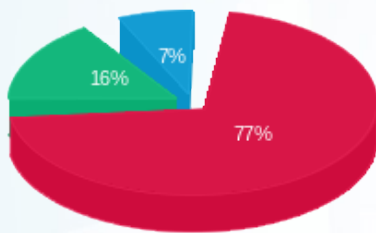

מיזוג אוויר

סה"כ לתשלום	מחיר לקוט"ש בא"ג	סה"כ צריכה בקוט"ש	קריאה נוכחית	קריאה קודמת	סוג צריכה	סוג תעריף
			14/11/17	15/10/17	פרטי חשבון עבור תאריכים:	
₪ 393.23	48.38	812.80			פסגה	777
₪ 79.16	40.52	195.36			גבע	778
₪ 12.75	33.74	37.78			שפל	779

סה"כ צריכה לדייר:

סה"כ לתשלום	סה"כ צריכה בקוט"ש	סה"כ צריכה שפל	סה"כ צריכה גבע	סה"כ צריכה בפסגה	שיא ביקוש
₪ 1,806.76	3,968.61	394.21	706.60	2,867.81	6.07

₪ 183.91	תשלום קבוע	
₪ 1,990.67	סה"כ לתשלום	לא כולל מע"מ

התפלגות חיוב בש"ח לפי תעו"ז