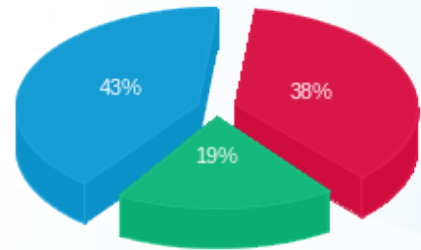

■ פסגה (1,760.24 Kwh)
■ גבע (895.12 Kwh)
■ שפל (1,987.62 Kwh)