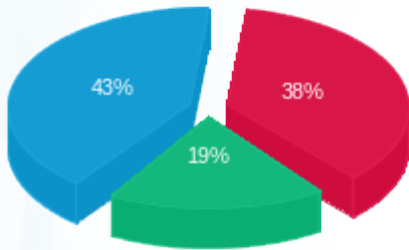

מס	מזהה דייר	שם דייר	מספר מונה / קבוצה	פסגה Kwh	גבע Kwh	שפל Kwh	סה"כ צריכה בקוט"ש	תשלום קבוע	סה"כ ש"ח	שיא ביקוש
90	8594	Clore House B09	81038308 - 9	35.92	25.68	29.51	91.11		43.06	1.54
			סה"כ	35.92	25.68	29.51	91.11	13.81	56.87	
91	8596	Clore House B10	81038308 - 10	28.67	17.61	36.52	82.80		39.13	1.35
			סה"כ	28.67	17.61	36.52	82.80	13.81	52.94	
92	8598	Clore House B11	81038308 - 11	60.86	24.06	38.56	123.48		58.36	1.38
			סה"כ	60.86	24.06	38.56	123.48	13.81	72.17	
			סה"כ	3,724.59	1,894.04	4,205.71	9,824.34	1,270.52	5,913.50	
			חשבון חברת חשמל				0.00			
			הפרש בקוט"ש				9,824.34			
			הפרש באחוזים							

■ פסגה (3,724.59 Kwh)
■ גבע (1,894.04 Kwh)
■ שפל (4,205.71 Kwh)