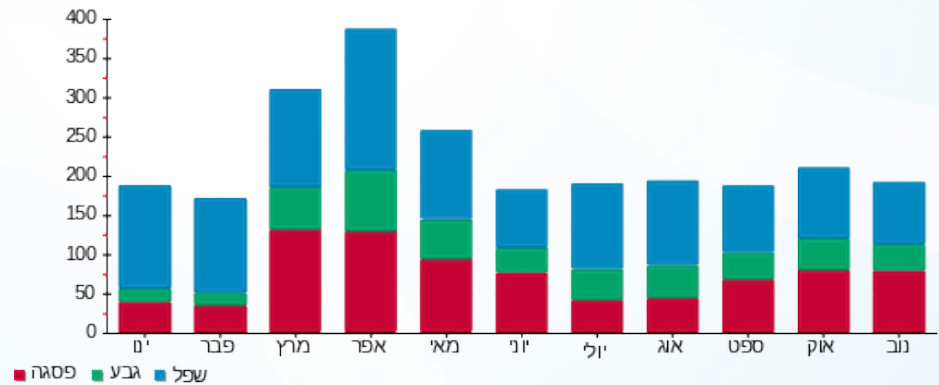

סה"כ צריכה לדייר:

סה"כ לתשלום	סה"כ צריכה בקוט"ש	סה"כ צריכה שפל	סה"כ צריכה גבע	סה"כ צריכה בפסגה	שיא ביקוש
₪ 99.96	243.95	100.65	42.30	101.00	0.56

₪ 183.91	<b>תשלום קבוע</b>	
₪ 283.87	<b>סה"כ לתשלום</b>	<b>לא כולל מע"מ</b>

התפלגות חיוב בש"ח לפי תעו"ז

פסגה (₪ 48.86) ■  
 גבע (₪ 17.14) ■  
 שפל (₪ 33.96) ■

הסטוריית צריכה בקוט"ש

פסגה ■ גבע ■ שפל