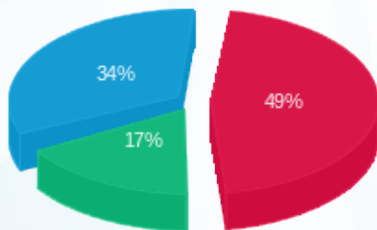

26/11/17

תאריך הפקה:

שם דייר: לוח חדר בזק

24/11/17

תאריך קריאה נוכחית:

שם אתר: קניון הבאר

25/10/17

תאריך קריאה קודמת:

לקוח/ה נכבד/ה, אנו מתכבדים להגיש את חישוב צריכת החשמל לתקופה 24/11/17 - 25/10/17:

לוח חדר בזק - 13 - 15114163

סה"כ לתשלום	מחיר לקוט"ש בא"ג	סה"כ צריכה בקוט"ש	קריאה נוכחית	קריאה קודמת	סוג צריכה	סוג תעריף
			24/11/17	25/10/17	פרטי חשבון עבור תאריכים:	
₪ 48.86	48.38	101.00	818.55	717.55	פסגה	777
₪ 17.14	40.52	42.30	449.90	407.60	גבע	778
₪ 33.96	33.74	100.65	1,328.90	1,228.25	שפל	779

סה"כ צריכה לדייר:

סה"כ לתשלום	סה"כ צריכה בקוט"ש	סה"כ צריכה שפל	סה"כ צריכה גבע	סה"כ צריכה בפסגה	שיא ביקוש
₪ 99.96	243.95	100.65	42.30	101.00	0.56

₪ 183.91	תשלום קבוע	
₪ 283.87	סה"כ לתשלום	לא כולל מע"מ

התפלגות חיוב בש"ח לפי תעו"ז