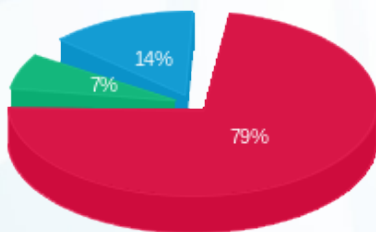

29/11/17 תאריך הפקה:
 18/10/17 תאריך קריאה נוכחית:
 10/09/17 תאריך קריאה קודמת:

שם דייר: אנגלו סכסון/שטח קטן
 שם אתר: מרכזים 2000

לקוח/ה נכבד/ה, אנו מתכבדים להגיש את חישוב צריכת החשמל לתקופה 10/09/17 - 18/10/17:

אנגלו סכסון/שטח קטן - 1 - 16092224

סוג תעריף	סוג צריכה	קריאה קודמת	קריאה נוכחית	סה"כ צריכה בקוט"ש	מחיר לקוט"ש בא"ג	סה"כ לתשלום
			18/10/17	10/09/17	פרטי חשבון עבור תאריכים:	
777	פסגה	1,007.20	1,135.00	127.80	48.38	61.83 ₪
778	גבע	254.90	268.20	13.30	40.52	5.39 ₪
779	שפל	758.70	791.60	32.90	33.74	11.10 ₪

סה"כ צריכה לדייר:

שיא ביקוש	סה"כ צריכה בפסגה	סה"כ צריכה גבע	סה"כ צריכה שפל	סה"כ צריכה בקוט"ש	סה"כ לתשלום
3.24	127.80	13.30	32.90	174.00	78.32 ₪

56.00 ₪	תשלום קבוע	
134.32 ₪	סה"כ לתשלום	לא כולל מע"מ

התפלגות חיוב בש"ח לפי תעו"ז