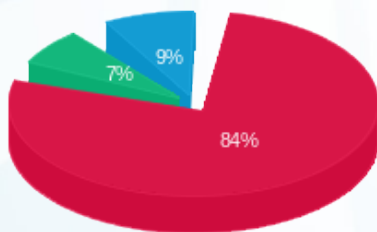

לקוח/ה נכבד/ה, אנו מתכבדים להגיש את חישוב צריכת החשמל לתקופה 09/11/17 - 19/10/17:

אנגלו סכסון/שטח קטן - 1 - 16092224

סה"כ לתשלום	מחיר לקוט"ש בא"ג	סה"כ צריכה בקוט"ש	קריאה נוכחית	קריאה קודמת	סוג צריכה	סוג תעריף
			09/11/17	19/10/17		פרטי חשבון עבור תאריכים:
₪ 59.70	48.38	123.40	1,258.40	1,135.00	פסגה	777
₪ 4.98	40.52	12.30	280.50	268.20	גבע	778
₪ 6.21	33.74	18.40	810.00	791.60	שפל	779

סה"כ צריכה לדייר:

סה"כ לתשלום	סה"כ צריכה בקוט"ש	סה"כ צריכה שפל	סה"כ צריכה גבע	סה"כ צריכה בפסגה	שיא ביקוש
₪ 70.89	154.10	18.40	12.30	123.40	3.55

₪ 56.00	תשלום קבוע	
₪ 126.89	סה"כ לתשלום	לא כולל מע"מ

התפלגות חיוב בש"ח לפי תע"ז