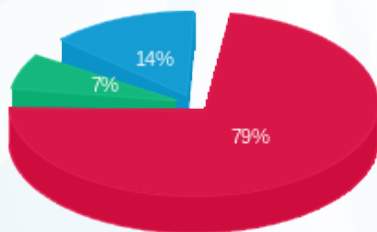

לקוח/ה נכבד/ה, אנו מתכבדים להגיש את חישוב צריכת החשמל לתקופה 10/09/17 - 18/10/17:

אנגלו סכסון/שטח קטן - 1 - 16092224

סוג תעריף	סוג צריכה	קריאה קודמת	קריאה נוכחית	סה"כ צריכה בקוט"ש	מחיר לקוט"ש בא"ג	סה"כ לתשלום
			18/10/17	10/09/17	פרטי חשבון עבור תאריכים:	
777	פסגה	1,007.20	1,135.00	127.80	48.38	61.83 ₪
778	גבע	254.90	268.20	13.30	40.52	5.39 ₪
779	שפל	758.70	791.60	32.90	33.74	11.10 ₪

סה"כ צריכה לדייר:

שיא ביקוש	סה"כ צריכה בפסגה	סה"כ צריכה גבע	סה"כ צריכה שפל	סה"כ צריכה בקוט"ש	סה"כ לתשלום
3.24	127.80	13.30	32.90	174.00	78.32 ₪

56.00 ₪	תשלום קבוע	
134.32 ₪	סה"כ לתשלום	לא כולל מע"מ

התפלגות חיוב בש"ח לפי תעו"ז