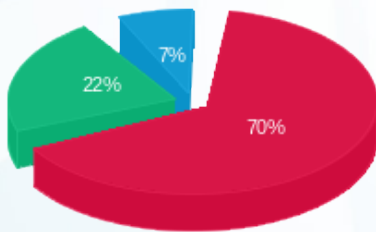

29/11/17

תאריך הפקה:

שם דייר: אנגלו סכסון/שטח קטן

10/08/17

תאריך קריאה נוכחית:

שם אתר: מרכזים 2000

10/07/17

תאריך קריאה קודמת:

לקוח/ה נכבד/ה, אנו מתכבדים להגיש את חישוב צריכת החשמל לתקופה 10/08/17 - 10/07/17:

אנגלו סכסון/שטח קטן - 1 - 16092224

סה"כ לתשלום	מחיר לקוט"ש בא"ג	סה"כ צריכה בקוט"ש	קריאה נוכחית	קריאה קודמת	סוג צריכה	סוג תעריף
			10/08/17	10/07/17	פרטי חשבון עבור תאריכים:	
132.13 ₪	106.73	123.80	929.50	805.70	פסגה	777
42.14 ₪	49.87	84.50	224.60	140.10	גבע	778
13.91 ₪	35.05	39.70	723.50	683.80	שפל	779

סה"כ צריכה לדייר:

סה"כ לתשלום	סה"כ צריכה בקוט"ש	סה"כ צריכה שפל	סה"כ צריכה גבע	סה"כ צריכה בפסגה	שיא ביקוש
188.19 ₪	248.00	39.70	84.50	123.80	2.75

56.00 ₪	תשלום קבוע	
244.19 ₪	סה"כ לתשלום	לא כולל מע"מ

התפלגות חיוב בש"ח לפי תעו"ז