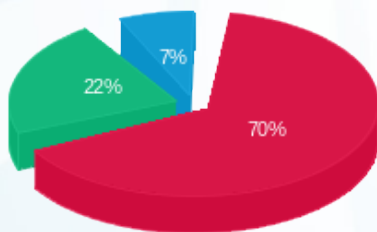

29/11/17

תאריך הפקה:

שם דייר: אנגלו סכסון/שטח קטן

10/08/17

תאריך קריאה נוכחית:

שם אתר: מרכזים 2000

10/07/17

תאריך קריאה קודמת:

לקוח/ה נכבד/ה, אנו מתכבדים להגיש את חישוב צריכת החשמל לתקופה 10/08/17 - 10/07/17:

אנגלו סכסון/שטח קטן - 1 - 16092224

סה"כ לתשלום	מחיר לקוט"ש בא"ג	סה"כ צריכה בקוט"ש	קריאה נוכחית	קריאה קודמת	סוג צריכה	סוג תעריף
			10/08/17	10/07/17	פרטי חשבון עבור תאריכים:	
132.13 ₪	106.73	123.80	929.50	805.70	פסגה	777
42.14 ₪	49.87	84.50	224.60	140.10	גבע	778
13.91 ₪	35.05	39.70	723.50	683.80	שפל	779

סה"כ צריכה לדייר:

סה"כ לתשלום	סה"כ צריכה בקוט"ש	סה"כ צריכה שפל	סה"כ צריכה גבע	סה"כ צריכה בפסגה	שיא ביקוש
188.19 ₪	248.00	39.70	84.50	123.80	2.75

56.00 ₪	תשלום קבוע	
244.19 ₪	סה"כ לתשלום	לא כולל מע"מ

התפלגות חיוב בש"ח לפי תעו"ז