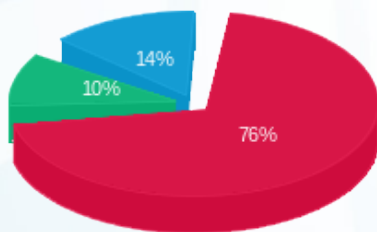

לקוח/ה נכבד/ה, אנו מתכבדים להגיש את חישוב צריכת החשמל לתקופה 08/06/17 - 10/05/17:

אנגלו סכסון/שטח קטן - 1 - 16092224

סה"כ לתשלום	מחיר לקוט"ש בא"ג	סה"כ צריכה בקוט"ש	קריאה נוכחית	קריאה קודמת	סוג צריכה	סוג תעריף
			08/06/17	10/05/17	פרטי חשבון עבור תאריכים:	
₪ 80.31	48.38	166.00	661.10	495.10	פסגה	777
₪ 10.78	40.52	26.60	106.70	80.10	גבע	778
₪ 15.12	33.74	44.80	636.00	591.20	שפל	779

סה"כ צריכה לדייר:

סה"כ לתשלום	סה"כ צריכה בקוט"ש	סה"כ צריכה שפל	סה"כ צריכה גבע	סה"כ צריכה בפסגה	שיא ביקוש
₪ 106.20	237.40	44.80	26.60	166.00	2.80

₪ 56.00	תשלום קבוע	
₪ 162.20	סה"כ לתשלום	לא כולל מע"מ

התפלגות חיוב בש"ח לפי תעו"ז