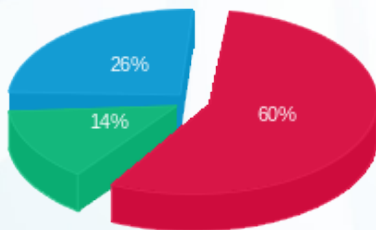

לקוח/ה נכבד/ה, אנו מתכבדים להגיש את חישוב צריכת החשמל לתקופה 09/05/17 - 06/04/17:

אנגלו סכסון/שטח קטן - 1 - 16092224

סה"כ לתשלום	מחיר לקוט"ש בא"ג	סה"כ צריכה בקוט"ש	קריאה נוכחית	קריאה קודמת	סוג צריכה	סוג תעריף
			09/05/17	06/04/17	פרטי חשבון עבור תאריכים:	
₪ 38.17	48.38	78.90	495.10	416.20	פסגה	777
₪ 8.91	40.52	22.00	80.10	58.10	גבע	778
₪ 16.50	33.74	48.90	591.20	542.30	שפל	779

סה"כ צריכה לדייר:

סה"כ לתשלום	סה"כ צריכה בקוט"ש	סה"כ צריכה שפל	סה"כ צריכה גבע	סה"כ צריכה בפסגה	שיא ביקוש
₪ 63.59	149.80	48.90	22.00	78.90	2.43

₪ 56.00	תשלום קבוע	
₪ 119.59	סה"כ לתשלום	לא כולל מע"מ

התפלגות חיוב בש"ח לפי תעו"ז