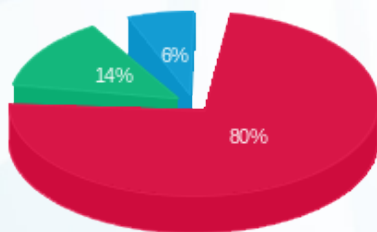

03/12/17 תאריך הפקה:
30/11/17 תאריך קריאה נוכחית:
01/11/17 תאריך קריאה קודמת:

שם דייר: זו ארץ זו
שם אתר: בית רולדין

לקוח/ה נכבד/ה, אנו מתכבדים להגיש את חישוב צריכת החשמל לתקופה 01/11/17 - 30/11/17:

זו ארץ זו - 8 - 81029708

סוג תעריף	סוג צריכה	קריאה קודמת	קריאה נוכחית	סה"כ צריכה בקוט"ש	מחיר לקוט"ש בא"ג	סה"כ לתשלום
		01/11/17	30/11/17			
פרטי חשבון עבור תאריכים:						
777	פסגה	29,303.40	30,319.10	1,015.70	48.38	491.40 ₪
778	גבע	9,135.30	9,346.70	211.40	40.52	85.66 ₪
779	שפל	8,977.40	9,095.95	118.55	33.74	40.00 ₪

סה"כ צריכה לדייר:

שיא ביקוש	סה"כ צריכה בפסגה	סה"כ צריכה גבע	סה"כ צריכה שפל	סה"כ צריכה בקוט"ש	סה"כ לתשלום
5.45	1,015.70	211.40	118.55	1,345.65	617.05 ₪

183.91 ₪	תשלום קבוע	
800.96 ₪	סה"כ לתשלום	לא כולל מע"מ

התפלגות חיוב בש"ח לפי תעו"ז