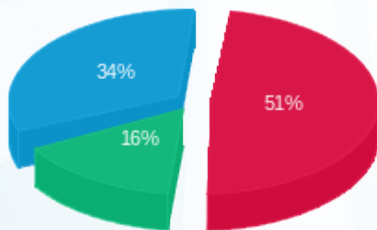

לקוח/ה נכבד/ה, אנו מתכבדים להגיש את חישוב צריכת החשמל לתקופה 01/11/17 - 30/11/17:

220 - מחסן איטלקיה - 1 - 81022520

סה"כ לתשלום	מחיר לקוט"ש בא"ג	סה"כ צריכה בקוט"ש	קריאה נוכחית	קריאה קודמת	סוג צריכה	סוג תעריף
			30/11/17	01/11/17	פרטי חשבון עבור תאריכים:	
109.10 ₪	48.38	225.51	9,512.29	9,286.78	פסגה	777
34.17 ₪	40.52	84.33	5,228.48	5,144.15	גבע	778
72.30 ₪	33.74	214.29	16,212.51	15,998.22	שפל	779

סה"כ צריכה לדייר:

סה"כ לתשלום	סה"כ צריכה בקוט"ש	סה"כ צריכה שפל	סה"כ צריכה גבע	סה"כ צריכה בפסגה	שיא ביקוש
215.58 ₪	524.14	214.29	84.33	225.51	1.40

183.91 ₪	תשלום קבוע	
399.49 ₪	סה"כ לתשלום	לא כולל מע"מ

התפלגות חיוב בש"ח לפי תעו"ז