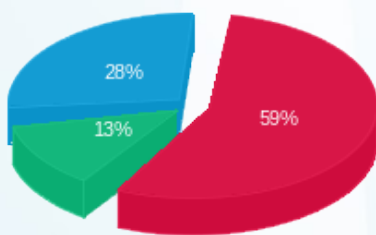

07/12/17

תאריך הפקה:

שם דייר: בשר דרום אמריקאי

05/12/17

תאריך קריאה נוכחית:

שם אתר: העוף המעולה

27/10/17

תאריך קריאה קודמת:

לקוח/ה נכבד/ה, אנו מתכבדים להגיש את חישוב צריכת החשמל לתקופה 05/12/17 - 27/10/17:

בשר דרום אמריקאי - 3 - 15091602

סה"כ לתשלום	מחיר לקוט"ש בא"ג	סה"כ צריכה בקוט"ש	קריאה נוכחית	קריאה קודמת	סוג צריכה	סוג תעריף
			30/11/17	27/10/17	פרטי חשבון עבור תאריכים:	
₪ 3,832.66	48.38	7,922.00	89,476.80	81,554.80	פסגה	777
₪ 824.18	40.52	2,034.00	34,274.40	32,240.40	גבע	778
₪ 1,495.83	33.74	4,433.40	80,247.60	75,814.20	שפל	779
			05/12/17	01/12/17	פרטי חשבון עבור תאריכים:	
₪ 430.19	95.81	449.00	89,925.80	89,476.80	פסגה	777
₪ 77.16	58.63	131.60	34,406.00	34,274.40	גבע	778
₪ 536.63	37.38	1,435.60	81,683.20	80,247.60	שפל	7798

סה"כ צריכה לדייר:

סה"כ לתשלום	סה"כ צריכה בקוט"ש	סה"כ צריכה שפל	סה"כ צריכה גבע	סה"כ צריכה בפסגה	שיא ביקוש
₪ 7,196.64	16,405.60	5,869.00	2,165.60	8,371.00	88.23

₪ 183.91	תשלום קבוע	
₪ 7,380.55	סה"כ לתשלום	לא כולל מע"מ

התפלגות חיוב בש"ח לפי תעו"ז