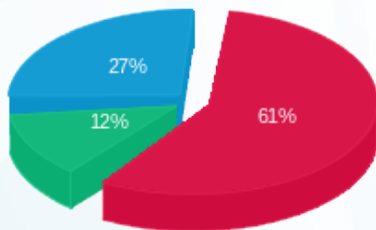

11/12/17

תאריך הפקה:

30/11/17

תאריך קריאה נוכחית:

01/11/17

תאריך קריאה קודמת:

שם דייר: בניין D אנליסט
שם אתר: אפריקה ישראל פארק המדע בניין 11

לקוח/ה נכבד/ה, אנו מתכבדים להגיש את חישוב צריכת החשמל לתקופה 01/11/17 - 30/11/17:

אנליסט - 2 - 16045585

סה"כ לתשלום	מחיר לקוט"ש בא"ג	סה"כ צריכה בקוט"ש	קריאה נוכחית	קריאה קודמת	סוג צריכה	סוג תעריף
			30/11/17	01/11/17		פרטי חשבון עבור תאריכים:
170.01 ₪	48.38	351.40	759.10	407.70	פסגה	777
34.77 ₪	40.52	85.80	253.70	167.90	גבע	778
74.26 ₪	33.74	220.10	591.60	371.50	שפל	779

סה"כ צריכה לדייר:

סה"כ לתשלום	סה"כ צריכה בקוט"ש	סה"כ צריכה שפל	סה"כ צריכה גבע	סה"כ צריכה בפסגה	שיא ביקוש
279.04 ₪	657.30	220.10	85.80	351.40	6.49

183.91 ₪	תשלום קבוע	
462.95 ₪	סה"כ לתשלום	לא כולל מע"מ

התפלגות חיוב בש"ח לפי תעו"ז