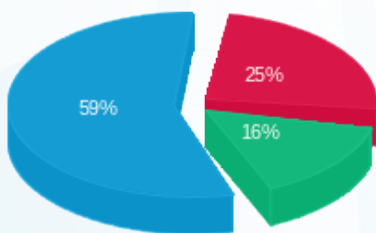

28/12/17

תאריך הפקה:

שם דייר: פאב חיים
שם אתר: מתחם איי ווי

27/12/17

תאריך קריאה נוכחית:

20/12/17

תאריך קריאה קודמת:

לקוח/ה נכבד/ה, אנו מתכבדים להגיש את חישוב צריכת החשמל לתקופה 20/12/17 - 27/12/17:

פאב חיים - 6 - 16226470

סה"כ לתשלום	מחיר לקוט"ש בא"ג	סה"כ צריכה בקוט"ש	קריאה נוכחית	קריאה קודמת	סוג צריכה	סוג תעריף
			27/12/17	20/12/17	פרטי חשבון עבור תאריכים:	
₪ 80.48	95.81	84.00	3,903.30	3,819.30	פסגה	777
₪ 49.95	58.63	85.20	2,725.00	2,639.80	גבע	778
₪ 191.01	37.38	511.00	7,595.20	7,084.20	שפל	7798

סה"כ צריכה לדייר:

סה"כ לתשלום	סה"כ צריכה בקוט"ש	סה"כ צריכה שפל	סה"כ צריכה גבע	סה"כ צריכה בפסגה	שיא ביקוש
₪ 321.44	680.20	511.00	85.20	84.00	25.41

₪ 183.91	תשלום קבוע				
₪ 505.35	סה"כ				
₪ 85.91	מע"מ 17.00%				
₪ 591.27	סה"כ לתשלום				כולל מע"מ

התפלגות חיוב בש"ח לפי תעו"ז