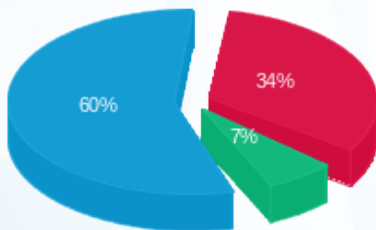

02/01/18

תאריך הפקה:

שם דייר: טייקי
שם אתר: מרכזים 2000

31/12/17

תאריך קריאה נוכחית:

12/12/17

תאריך קריאה קודמת:

לקוח/ה נכבד/ה, אנו מתכבדים להגיש את חישוב צריכת החשמל לתקופה 12/12/17 - 31/12/17:

טייקי - 4 - 16092226

סה"כ לתשלום	מחיר לקוט"ש בא"ג	סה"כ צריכה בקוט"ש	קריאה נוכחית	קריאה קודמת	סוג צריכה	סוג תעריף
			31/12/17	12/12/17		פרטי חשבון עבור תאריכים:
285.51 ₪	95.81	298.00	28,826.80	28,528.80	פסגה	777
56.52 ₪	58.63	96.40	6,799.60	6,703.20	גבע	778
503.13 ₪	37.38	1,346.00	17,563.20	16,217.20	שפל	7798

סה"כ צריכה לדייר:

סה"כ לתשלום	סה"כ צריכה בקוט"ש	סה"כ צריכה שפל	סה"כ צריכה גבע	סה"כ צריכה בפסגה	שיא ביקוש
845.17 ₪	1,740.40	1,346.00	96.40	298.00	12.36

183.91 ₪	תשלום קבוע	
1,029.08 ₪	סה"כ לתשלום	לא כולל מע"מ

התפלגות חיוב בש"ח לפי תעו"ז