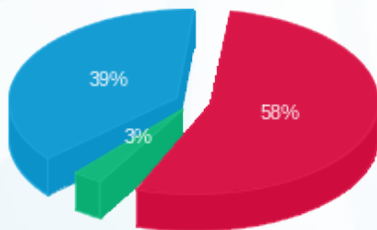

02/01/18

תאריך הפקה:

שם דייר: High q
שם אתר: קניון לב אשדוד

31/12/17

תאריך קריאה נוכחית:

01/12/17

תאריך קריאה קודמת:

לקוח/ה נכבד/ה, אנו מתכבדים להגיש את חישוב צריכת החשמל לתקופה 01/12/17 - 31/12/17:

High q - 81022227 - 6

סה"כ לתשלום	מחיר לקוט"ש בא"ג	סה"כ צריכה בקוט"ש	קריאה נוכחית	קריאה קודמת	סוג צריכה	סוג תעריף
			31/12/17	01/12/17	פרטי חשבון עבור תאריכים:	
190.83 ₪	95.81	199.17	25,519.43	25,320.26	פסגה	777
9.63 ₪	58.63	16.43	6,315.02	6,298.59	גבע	778
130.63 ₪	37.38	349.45	13,063.77	12,714.31	שפל	7798

סה"כ צריכה לדייר:

סה"כ לתשלום	סה"כ צריכה בקוט"ש	סה"כ צריכה שפל	סה"כ צריכה גבע	סה"כ צריכה בפסגה	שיא ביקוש
331.09 ₪	565.06	349.45	16.43	199.17	

65.00 ₪	תשלום קבוע	
396.09 ₪	סה"כ לתשלום	לא כולל מע"מ

התפלגות חיוב בש"ח לפי תעו"ז