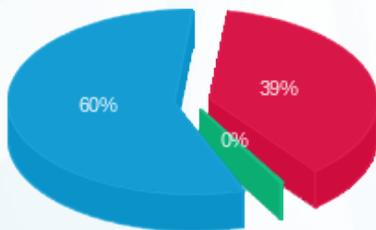

03/01/18 תאריך הפקה:
31/12/17 תאריך קריאה נוכחית:
01/12/17 תאריך קריאה קודמת:

שם דייר: CANADA ISRAEL
שם אתר: סי וויו הרצליה

לקוח/ה נכבד/ה, אנו מתכבדים להגיש את חישוב צריכת החשמל לתקופה 01/12/17 - 31/12/17:

CANADA ISRAEL - 16193836 - 2

סה"כ לתשלום	מחיר לקוט"ש בא"ג	סה"כ צריכה בקוט"ש	קריאה נוכחית	קריאה קודמת	סוג צריכה	סוג תעריף
			31/12/17	01/12/17	פרטי חשבון עבור תאריכים:	
₪ 89.68	95.81	93.60	3,733.00	3,639.40	פסגה	777
₪ 0.59	58.63	1.00	458.40	457.40	גבע	778
₪ 138.16	37.38	369.60	1,466.80	1,097.20	שפל	7798

סה"כ צריכה לדייר:

סה"כ לתשלום	סה"כ צריכה בקוט"ש	סה"כ צריכה שפל	סה"כ צריכה גבע	סה"כ צריכה בפסגה	שיא ביקוש
₪ 228.42	464.20	369.60	1.00	93.60	11.31

₪ 183.91	תשלום קבוע	
₪ 412.33	סה"כ לתשלום	לא כולל מע"מ

התפלגות חיוב בש"ח לפי תעו"ז