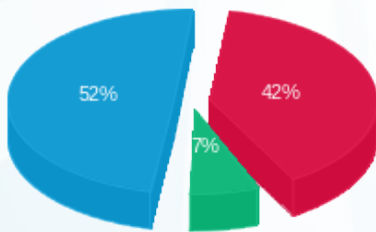

07/01/18

תאריך הפקה:

שם דייר: בשר דרום אמריקאי

03/01/18

תאריך קריאה נוכחית:

שם אתר: העוף המעולה

06/12/17

תאריך קריאה קודמת:

לקוח/ה נכבד/ה, אנו מתכבדים להגיש את חישוב צריכת החשמל לתקופה 03/01/18 - 06/12/17:

בשר דרום אמריקאי - 3 - 15091602

סה"כ לתשלום	מחיר לקוט"ש בא"ג	סה"כ צריכה בקוט"ש	קריאה נוכחית	קריאה קודמת	סוג צריכה	סוג תעריף
			03/01/18	06/12/17	פרטי חשבון עבור תאריכים:	
2,182.17 ₪	95.81	2,277.60	92,203.40	89,925.80	פסגה	777
350.14 ₪	58.63	597.20	35,003.20	34,406.00	גבע	778
2,691.06 ₪	37.38	7,199.20	88,882.40	81,683.20	שפל	7798

סה"כ צריכה לדייר:

סה"כ לתשלום	סה"כ צריכה בקוט"ש	סה"כ צריכה שפל	סה"כ צריכה גבע	סה"כ צריכה בפסגה	שיא ביקוש
5,223.37 ₪	10,074.00	7,199.20	597.20	2,277.60	46.02

183.91 ₪	תשלום קבוע	
5,407.28 ₪	סה"כ לתשלום	לא כולל מע"מ

התפלגות חיוב בש"ח לפי תעו"ז