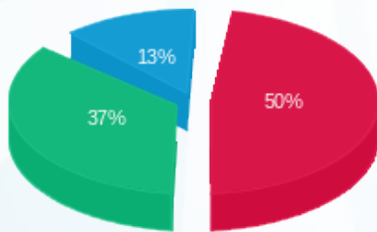

11/01/18

תאריך הפקה:

שם דייר: קומה 2 - אלעל בטחון הדרכה מיזוג אוויר
שם אתר: טרמינל פארק אור יהודה

31/12/17

תאריך קריאה נוכחית:

01/12/17

תאריך קריאה קודמת:

לקוח/ה נכבד/ה, אנו מתכבדים להגיש את חישוב צריכת החשמל לתקופה 01/12/17 - 31/12/17:

קומה 2 - אלעל מיזוג אוויר - 1 - 17013915

סה"כ לתשלום	מחיר לקוט"ש בא"ג	סה"כ צריכה בקוט"ש	קריאה נוכחית	קריאה קודמת	סוג צריכה	סוג תעריף
			31/12/17	01/12/17		פרטי חשבון עבור תאריכים:
191.50 ₪	95.81	199.87	473.58	273.71	פסגה	777
139.97 ₪	58.63	238.74	381.81	143.07	גבע	778
49.83 ₪	37.38	133.30	355.66	222.36	שפל	7798

סה"כ צריכה לדייר:

סה"כ לתשלום	סה"כ צריכה בקוט"ש	סה"כ צריכה שפל	סה"כ צריכה גבע	סה"כ צריכה בפסגה	שיא ביקוש
381.30 ₪	571.91	133.30	238.74	199.87	

0.00 ₪	תשלום קבוע	
381.30 ₪	סה"כ לתשלום	לא כולל מע"מ

התפלגות חיוב בש"ח לפי תעו"ז