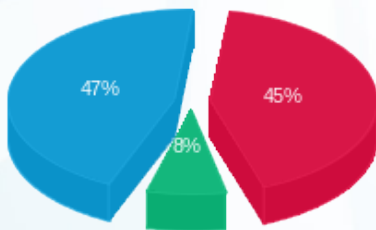

11/01/18

תאריך הפקה:

שם דייר: עולם היין

31/12/17

תאריך קריאה נוכחית:

שם אתר: מרכז מסחרי חדרה

01/12/17

תאריך קריאה קודמת:

לקוח/ה נכבד/ה, אנו מתכבדים להגיש את חישוב צריכת החשמל לתקופה 01/12/17 - 31/12/17:

עולם היין - 4 - 81038215

סה"כ לתשלום	מחיר לקוט"ש בא"ג	סה"כ צריכה בקוט"ש	קריאה נוכחית	קריאה קודמת	סוג צריכה	סוג תעריף
			31/12/17	01/12/17	פרטי חשבון עבור תאריכים:	
285.80 ₪	95.81	298.30	9,659.00	9,360.70	פסגה	777
48.60 ₪	58.63	82.90	4,584.70	4,501.80	גבע	778
301.06 ₪	37.38	805.40	5,572.70	4,767.30	שפל	7798

סה"כ צריכה לדייר:

סה"כ לתשלום	סה"כ צריכה בקוט"ש	סה"כ צריכה שפל	סה"כ צריכה גבע	סה"כ צריכה בפסגה	שיא ביקוש
635.46 ₪	1,186.60	805.40	82.90	298.30	6.30

183.91 ₪	תשלום קבוע	
819.37 ₪	סה"כ לתשלום	לא כולל מע"מ

התפלגות חיוב בש"ח לפי תע"ז