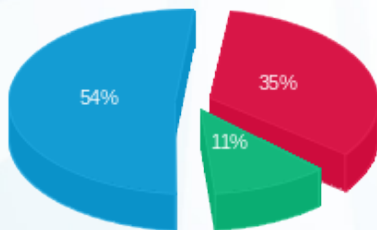

16/01/18 תאריך הפקה:
31/12/17 תאריך קריאה נוכחית:
15/12/17 תאריך קריאה קודמת:

שם דייר: מחסן ציון הגדול
שם אתר: קניון רמות

לקוח/ה נכבד/ה, אנו מתכבדים להגיש את חישוב צריכת החשמל לתקופה 15/12/17 - 31/12/17:

מחסן ציון הגדול - 2 - 16193911

סה"כ לתשלום	מחיר לקוט"ש בא"ג	סה"כ צריכה בקוט"ש	קריאה נוכחית	קריאה קודמת	סוג צריכה	סוג תעריף
			31/12/17	15/12/17	פרטי חשבון עבור תאריכים:	
₪ 99.16	95.81	103.50	438.20	334.70	פסגה	777
₪ 31.72	58.63	54.10	202.10	148.00	גבע	778
₪ 152.62	37.38	408.30	970.10	561.80	שפל	7798

סה"כ צריכה לדייר:

סה"כ לתשלום	סה"כ צריכה בקוט"ש	סה"כ צריכה שפל	סה"כ צריכה גבע	סה"כ צריכה בפסגה	שיא ביקוש
₪ 283.50	565.90	408.30	54.10	103.50	2.56

₪ 0.00	תשלום קבוע	
₪ 283.50	סה"כ לתשלום	לא כולל מע"מ

התפלגות חיוב בש"ח לפי תעו"ז