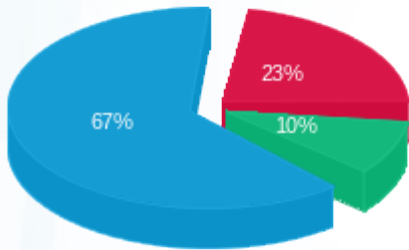

מס	מזהה דייר	שם דייר	מספר מונה / קבוצה	פסגה Kwh	גבע Kwh	שפל Kwh	סה"כ צריכה בקוט"ש	תשלום קבוע	סה"כ ש"ח	שיא ביקוש
90	8594	Clore House B09	81038308 - 9	16.01	5.44	35.60	57.05		26.96	0.56
			סה"כ	16.01	5.44	35.60	57.05	13.81	40.77	
91	8596	Clore House B10	81038308 - 10	21.30	5.79	50.51	77.61		36.68	1.50
			סה"כ	21.30	5.79	50.51	77.61	13.81	50.49	
92	8598	Clore House B11	81038308 - 11	147.81	44.08	334.82	526.71		248.92	5.00
			סה"כ	147.81	44.08	334.82	526.71	13.81	262.73	
			סה"כ	2,492.65	1,045.02	7,346.42	10,884.09	1,270.52	6,414.34	
			חשבון חברת חשמל				0.00			
			הפרש בקוט"ש				10,884.09			
			הפרש באחוזים							

■ פסגה (Kwh 2,492.65)
■ גבע (Kwh 1,045.02)
■ שפל (Kwh 7,346.42)