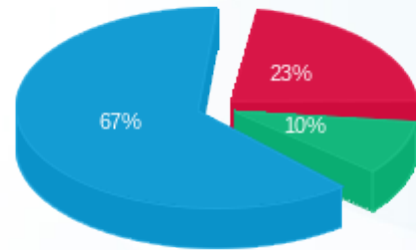

■ פסגה (₪ 1,178.03)
■ גבע (₪ 493.88)
■ שפל (₪ 3,471.92)