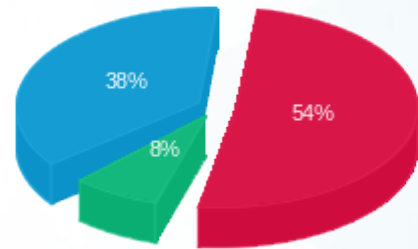

■ פסגה (15,869.91 Kwh)
■ גבע (2,338.48 Kwh)
■ שפל (11,397.20 Kwh)