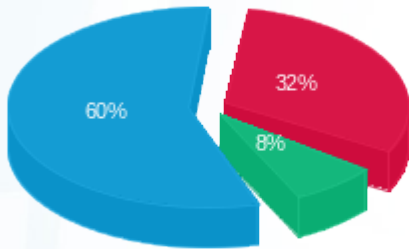

מס	מזהה דייר	שם דייר	מספר מונה / קבוצה	פסגה Kwh	גבע Kwh	שפל Kwh	סה"כ צריכה בקוט"ש	תשלום קבוע	סה"כ ש"ח	שיא ביקוש
14	3142	תכשיטי טיבה	00024956 - 6	307.17	72.71	558.16	938.04		539.94	6.68
			סה"כ	307.17	72.71	558.16	938.04	109.00	648.94	
15	3140	תצוגה קומה ב + ג	00024956 - 4	2,823.89	275.97	5,669.21	8,769.07		4,933.10	71.17
			סה"כ	2,823.89	275.97	5,669.21	8,769.07	109.00	5,042.10	
16	3144	תצוגת רהיטים	00024956 - 8	3,004.65	887.74	6,206.81	10,099.21		5,659.44	51.71
			סה"כ	3,004.65	887.74	6,206.81	10,099.21	109.00	5,768.44	
			סה"כ	16,646.62	4,018.69	31,056.82	51,722.13	1,744.00	31,349.59	
			חשבון חברת חשמל				0.00			
			הפרש בקוט"ש				51,722.13			
			הפרש באחוזים							