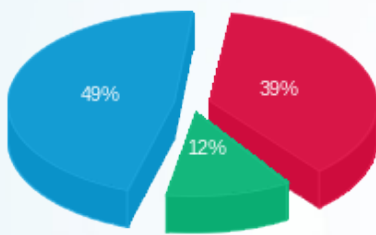

ציבורי מועמס אפרופו

סה"כ לתשלום	מחיר לקוט"ש בא"ג	סה"כ צריכה בקוט"ש	קריאה נוכחית	קריאה קודמת	סוג צריכה	סוג תעריף
₪ 3.24	94.96	3.41			פסגה	777
₪ 1.45	57.81	2.51			גבע	778
₪ 5.00	36.15	13.82			שפל	779

סה"כ צריכה לדייר:

סה"כ לתשלום	סה"כ צריכה בקוט"ש	סה"כ צריכה שפל	סה"כ צריכה גבע	סה"כ צריכה בפסגה	שיא ביקוש
₪ 1,088.69	2,130.89	1,463.13	227.51	440.26	

₪ 40.00	תשלום קבוע	
₪ 1,128.69	סה"כ לתשלום	לא כולל מע"מ

התפלגות חיוב בש"ח לפי תעו"ז