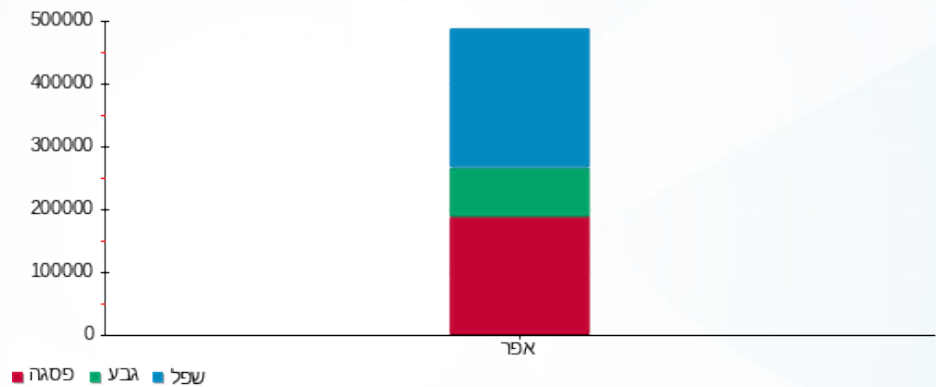

הסטוריית צריכה בקוט"ש