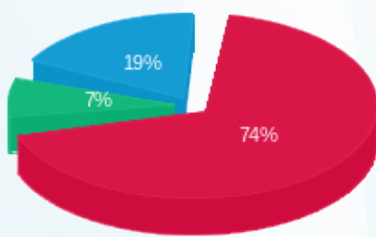

15/02/18

תאריך הפקה:

שם דייר: מגדל קירור
שם אתר: בית הפרמידה

29/12/17

תאריך קריאה נוכחית:

03/11/17

תאריך קריאה קודמת:

לקוח/ה נכבד/ה, אנו מתכבדים להגיש את חישוב צריכת החשמל לתקופה 03/11/17 - 29/12/17:

מגדל קירור - 1 - 16092196

סה"כ לתשלום	מחיר לקוט"ש בא"ג	סה"כ צריכה בקוט"ש	קריאה נוכחית	קריאה קודמת	סוג צריכה	סוג תעריף
			30/11/17	03/11/17	פרטי חשבון עבור תאריכים:	
₪ 907.54	48.38	1,875.85	20,321.65	18,445.80	פסגה	777
₪ 115.56	40.52	285.20	5,402.90	5,117.70	גבע	778
₪ 3.12	33.74	9.25	3,773.00	3,763.75	שפל	779
			29/12/17	01/12/17	פרטי חשבון עבור תאריכים:	
₪ 817.59	95.81	853.35	21,175.00	20,321.65	פסגה	777
₪ 59.13	58.63	100.85	5,503.75	5,402.90	גבע	778
₪ 434.04	37.38	1,161.15	4,934.15	3,773.00	שפל	779

סה"כ צריכה לדייר:

שיא ביקוש	סה"כ צריכה בפסגה	סה"כ צריכה גבע	סה"כ צריכה שפל	סה"כ צריכה בקוט"ש	סה"כ לתשלום
23.48	2,729.20	386.05	1,170.40	4,285.65	₪ 2,336.98

₪ 0.00	תשלום קבוע	
₪ 2,336.98	סה"כ לתשלום	לא כולל מע"מ

התפלגות חיוב בש"ח לפי תעו"ז