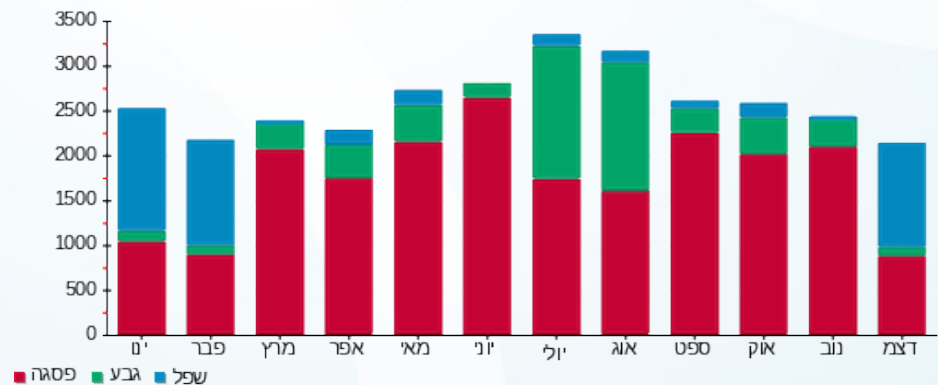

**סה"כ צריכה לדייר:**

שיא ביקוש	סה"כ צריכה בפסגה	סה"כ צריכה גבע	סה"כ צריכה שפל	סה"כ צריכה בקוט"ש	סה"כ לתשלום
23.48	2,729.20	386.05	1,170.40	4,285.65	₪ 2,336.98

₪ 0.00	<b>תשלום קבוע</b>	
₪ 2,336.98	<b>סה"כ לתשלום</b>	<b>לא כולל מע"מ</b>

התפלגות חיוב בש"ח לפי תעו"ז

פסגה (₪ 1,725.13)  
גבע (₪ 174.69)  
שפל (₪ 437.16)

הסטוריית צריכה בקוט"ש

15/02/18

תאריך הפקה:

שם דייר: מפסק גלריה  
שם אתר: בית הפרמידה

29/12/17

תאריך קריאה נוכחית: