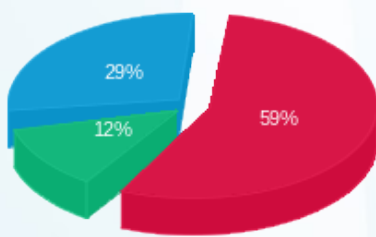

15/02/18

תאריך הפקה:

שם דייר: מפסק גלריה
שם אתר: בית הפרמידה

29/12/17

תאריך קריאה נוכחית:

03/11/17

תאריך קריאה קודמת:

לקוח/ה נכבד/ה, אנו מתכבדים להגיש את חישוב צריכת החשמל לתקופה 03/11/17 - 29/12/17:

גלריה - 2 - 16092196

סה"כ לתשלום	מחיר לקוט"ש בא"ג	סה"כ צריכה בקוט"ש	קריאה נוכחית	קריאה קודמת	סוג צריכה	סוג תעריף
			30/11/17	03/11/17	פרטי חשבון עבור תאריכים:	
₪ 57.91	48.38	119.70	1,972.65	1,852.95	פסגה	777
₪ 11.65	40.52	28.75	433.05	404.30	גבע	778
₪ 18.84	33.74	55.85	1,341.20	1,285.35	שפל	779
			29/12/17	01/12/17	פרטי חשבון עבור תאריכים:	
₪ 7.33	95.81	7.65	1,980.30	1,972.65	פסגה	777
₪ 1.96	58.63	3.35	436.40	433.05	גבע	778
₪ 12.82	37.38	34.30	1,375.50	1,341.20	שפל	779

סה"כ צריכה לדייר:

סה"כ לתשלום	סה"כ צריכה בקוט"ש	סה"כ צריכה שפל	סה"כ צריכה גבע	סה"כ צריכה בפסגה	שיא ביקוש
₪ 110.52	249.60	90.15	32.10	127.35	3.52

₪ 0.00	תשלום קבוע	
₪ 110.52	סה"כ לתשלום	לא כולל מע"מ

התפלגות חיוב בש"ח לפי תעו"ז