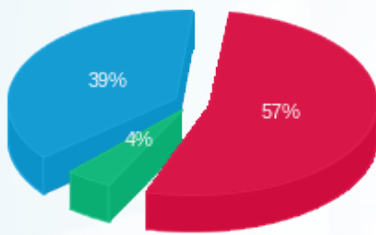

מיזוג אוויר

סה"כ לתשלום	מחיר לקוט"ש בא"ג	סה"כ צריכה בקוט"ש	קריאה נוכחית	קריאה קודמת	סוג צריכה	סוג תעריף
			14/02/18	15/01/18	פרטי חשבון עבור תאריכים:	
₪ 354.71	94.96	373.54			פסגה	777
₪ 37.25	57.81	64.44			גבע	778
₪ 276.61	36.15	765.18			שפל	779

סה"כ צריכה לדייר:

סה"כ לתשלום	סה"כ צריכה בקוט"ש	סה"כ צריכה שפל	סה"כ צריכה גבע	סה"כ צריכה בפסגה	שיא ביקוש
₪ 2,144.70	3,757.14	2,315.19	165.57	1,276.37	5.80

₪ 109.00	תשלום קבוע	
₪ 2,253.70	סה"כ לתשלום	לא כולל מע"מ

התפלגות חיוב בש"ח לפי תע"ז