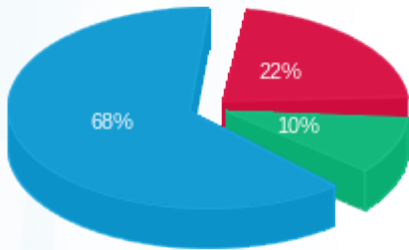

מס	מזהה דייר	שם דייר	מספר מונה / קבוצה	פסגה Kwh	גבע Kwh	שפל Kwh	סה"כ צריכה בקוט"ש	תשלום קבוע	סה"כ ש"ח	שיא ביקוש
90	8594	Clore House B09	81038308 - 9	19.97	6.03	39.98	65.98		30.48	1.70
			סה"כ	19.97	6.03	39.98	65.98	16.44	46.92	
91	8596	Clore House B10	81038308 - 10	14.46	6.70	58.18	79.34		36.65	2.23
			סה"כ	14.46	6.70	58.18	79.34	16.44	53.09	
92	8598	Clore House B11	81038308 - 11	92.92	41.98	310.88	445.78		205.90	3.42
			סה"כ	92.92	41.98	310.88	445.78	16.44	222.34	
			סה"כ	2,736.69	1,235.14	8,275.96	12,247.79	1,512.48	7,169.73	
			חשבון חברת חשמל				0.00			
			הפרש בקוט"ש				12,247.79			
			הפרש באחוזים							

■ פסגה (2,736.69 Kwh)
■ גבע (1,235.14 Kwh)
■ שפל (8,275.96 Kwh)