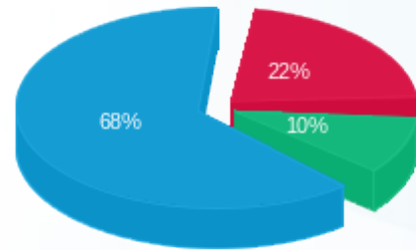

■ פסגה (1,264.08 Kwh)
■ גבע (570.51 Kwh)
■ שפל (3,822.67 Kwh)