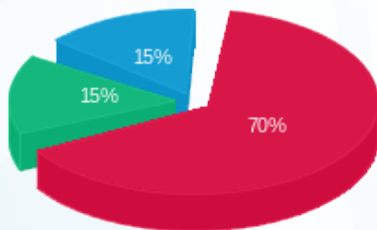

21/02/18

תאריך הפקה:

שם דייר: המאפה הצרפתי - חנות 12
שם אתר: נופי סלע מעלה אדומים

14/11/17

תאריך קריאה נוכחית:

01/11/17

תאריך קריאה קודמת:

לקוח/ה נכבד/ה, אנו מתכבדים להגיש את חישוב צריכת החשמל לתקופה 01/11/17 - 14/11/17:

המאפה הצרפתי - 4 - 15144511

סה"כ לתשלום	מחיר לקוט"ש בא"ג	סה"כ צריכה בקוט"ש	קריאה נוכחית	קריאה קודמת	סוג צריכה	סוג תעריף
			14/11/17	01/11/17	פרטי חשבון עבור תאריכים:	
₪ 350.32	48.38	724.10	863.50	139.40	פסגה	777
₪ 76.99	40.52	190.00	215.00	25.00	גבע	778
₪ 74.84	33.74	221.80	227.80	6.00	שפל	779

סה"כ צריכה לדייר:

סה"כ לתשלום	סה"כ צריכה בקוט"ש	סה"כ צריכה שפל	סה"כ צריכה גבע	סה"כ צריכה בפסגה	שיא ביקוש
₪ 502.14	1,135.90	221.80	190.00	724.10	29.24

₪ 183.91	תשלום קבוע	
₪ 686.05	סה"כ לתשלום	לא כולל מע"מ

התפלגות חיוב בש"ח לפי תעו"ז