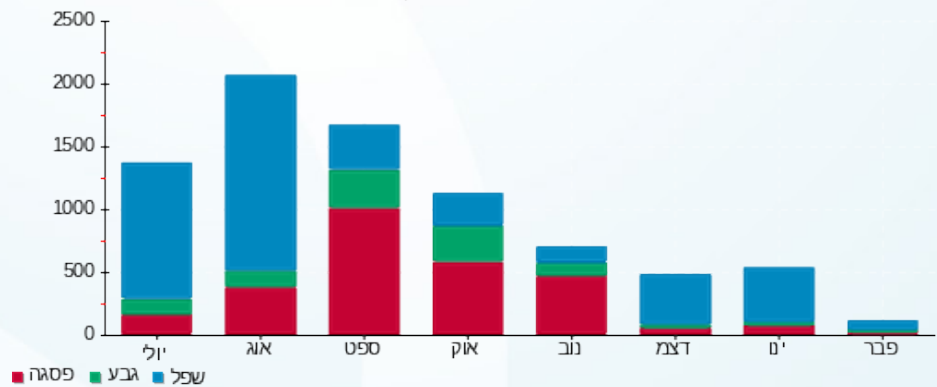

סה"כ לתשלום	מחיר לקוט"ש בא"ג	סה"כ צריכה בקוט"ש	קריאה נוכחית	קריאה קודמת	סוג צריכה	סוג תעריף
			14/01/18	04/01/18	פרטי חשבון עבור תאריכים:	
17.72 ₪	95.81	18.50	2,637.50	2,619.00	פסגה	777
5.34 ₪	58.63	9.10	988.75	979.65	גבע	778
59.25 ₪	37.38	158.50	4,003.45	3,844.95	שפל	779
			06/02/18	15/01/18	פרטי חשבון עבור תאריכים:	
47.95 ₪	94.96	50.50	2,688.00	2,637.50	פסגה	777
9.51 ₪	57.81	16.45	1,005.20	988.75	גבע	778
122.42 ₪	36.15	338.65	4,342.10	4,003.45	שפל	779

סה"כ צריכה לדייר:

סה"כ לתשלום	סה"כ צריכה בקוט"ש	סה"כ צריכה שפל	סה"כ צריכה גבע	סה"כ צריכה בפסגה	שיא ביקוש
262.19 ₪	591.70	497.15	25.55	69.00	8.49

100.00 ₪	תשלום קבוע	
362.19 ₪	סה"כ	
61.57 ₪	מע"מ 17.00%	
423.77 ₪	סה"כ לתשלום	כולל מע"מ

התפלגות חיוב בש"ח לפי תע"ז

פסגה (65.68 ₪)
 גבע (14.85 ₪)
 שפל (181.67 ₪)

הסטוריית צריכה בקוט"ש

01/03/18

תאריך הפקה:

שם דייר: משרד נסיעות

06/02/18

תאריך קריאה נוכחי: