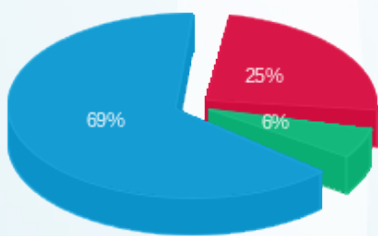

01/03/18 תאריך הפקה:
06/02/18 תאריך קריאה נוכחי:
04/01/18 תאריך קריאה קודמת:

שם דייר: אקספרס
שם אתר: מגדלי נצרת

לקוח/ה נכבד/ה, אנו מתכבדים להגיש את חישוב צריכת החשמל לתקופה 06/02/18 - 04/01/18:

אקספרס - 2 - 16225067

סה"כ לתשלום	מחיר לקוט"ש בא"ג	סה"כ צריכה בקוט"ש	קריאה נוכחית	קריאה קודמת	סוג צריכה	סוג תעריף
			14/01/18	04/01/18	פרטי חשבון עבור תאריכים:	
17.72 ₪	95.81	18.50	2,637.50	2,619.00	פסגה	777
5.34 ₪	58.63	9.10	988.75	979.65	גבע	778
59.25 ₪	37.38	158.50	4,003.45	3,844.95	שפל	779
			06/02/18	15/01/18	פרטי חשבון עבור תאריכים:	
47.95 ₪	94.96	50.50	2,688.00	2,637.50	פסגה	777
9.51 ₪	57.81	16.45	1,005.20	988.75	גבע	778
122.42 ₪	36.15	338.65	4,342.10	4,003.45	שפל	779

סה"כ צריכה לדייר:

סה"כ לתשלום	סה"כ צריכה בקוט"ש	סה"כ צריכה שפל	סה"כ צריכה גבע	סה"כ צריכה בפסגה	שיא ביקוש
262.19 ₪	591.70	497.15	25.55	69.00	8.49

100.00 ₪	תשלום קבוע	
362.19 ₪	סה"כ	
61.57 ₪	מע"מ 17.00%	
423.77 ₪	סה"כ לתשלום	כולל מע"מ

התפלגות חיוב בש"ח לפי תע"ז