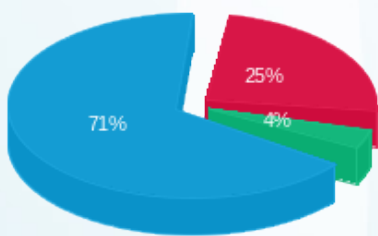

01/03/18

תאריך הפקה:

שם דייר: משרד נסיעות

06/02/18

תאריך קריאה נוכחי:

שם אתר: מגדלי נצרת

04/01/18

תאריך קריאה קודמת:

לקוח/ה נכבד/ה, אנו מתכבדים להגיש את חישוב צריכת החשמל לתקופה 06/02/18 - 04/01/18:

משרד נסיעות - 3 - 16225067

סה"כ לתשלום	מחיר לקוט"ש בא"ג	סה"כ צריכה בקוט"ש	קריאה נוכחית	קריאה קודמת	סוג צריכה	סוג תעריף
			14/01/18	04/01/18	פרטי חשבון עבור תאריכים:	
₪ 6.90	95.81	7.20	595.90	588.70	פסגה	777
₪ 1.32	58.63	2.25	222.40	220.15	גבע	778
₪ 13.64	37.38	36.50	940.45	903.95	שפל	779
			06/02/18	15/01/18	פרטי חשבון עבור תאריכים:	
₪ 13.72	94.96	14.45	610.35	595.90	פסגה	777
₪ 1.71	57.81	2.95	225.35	222.40	גבע	778
₪ 44.65	36.15	123.50	1,063.95	940.45	שפל	779

סה"כ צריכה לדייר:

סה"כ לתשלום	סה"כ צריכה בקוט"ש	סה"כ צריכה שפל	סה"כ צריכה גבע	סה"כ צריכה בפסגה	שיא ביקוש
₪ 81.93	186.85	160.00	5.20	21.65	7.72

₪ 100.00	תשלום קבוע	
₪ 181.93	סה"כ	
₪ 30.93	מע"מ 17.00%	
₪ 212.86	סה"כ לתשלום	כולל מע"מ

התפלגות חיוב בש"ח לפי תע"ז