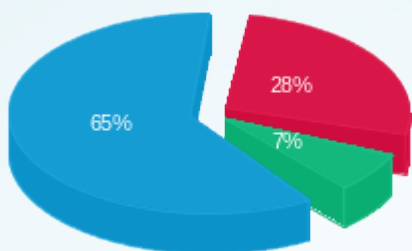

דוח שח + קוטש

עבור: החברה לבידור ובינוי

מרכז מסחרי פארק פרס

תקופת דוח: (28/02/18 - 01/02/18)

תאריך הפקה: 01/03/18

מס	מזהה דייר	שם דייר	מספר מונה / קבוצה	פסגה Kwh	גבע Kwh	שפל Kwh	סה"כ צריכה בקוטש	תשלום קבוע	סה"כ ש"ח	שיא ביקוש
1	7004	ביגה	13080924 - 8	3,915.80	1,055.60	9,950.80	14,922.20		7,925.90	92.17
			סה"כ	3,915.80	1,055.60	9,950.80	14,922.20	188.00	8,113.90	
2	7011	דלי קרים	13080932 - 13	1,791.20	677.00	5,241.40	7,709.60		3,987.06	36.03
			סה"כ	1,791.20	677.00	5,241.40	7,709.60	188.00	4,175.06	
3	7012	מקדונלדס	13080932 - 14	2,632.20	917.20	6,695.20	10,244.60		5,450.09	61.72
			סה"כ	2,632.20	917.20	6,695.20	10,244.60	188.00	5,638.09	
4	7008	סילו	13080932 - 2	5,309.00	1,739.20	14,907.20	21,955.40		11,435.81	112.28
			סה"כ	5,309.00	1,739.20	14,907.20	21,955.40	188.00	11,623.81	
5	8205	סעידה 1	13080925 - 9	1,391.68	435.63	4,020.44	5,847.75		3,026.76	
			סה"כ	1,391.68	435.63	4,020.44	5,847.75	188.00	3,214.76	
6	19755	סעידה 2	13080925 - 5	1,127.32	172.94	2,570.30	3,870.56		2,099.64	
			סה"כ	1,127.32	172.94	2,570.30	3,870.56	188.00	2,287.64	
7	23229	עלי באבא	13080924 - 2	145.80	3.00	308.20	457.00		251.60	3.58
			סה"כ	145.80	3.00	308.20	457.00	188.00	439.60	
8	13846	פינקי	13080925 - 6	903.08	274.54	2,307.00	3,484.63		1,850.26	
			סה"כ	903.08	274.54	2,307.00	3,484.63	188.00	2,038.26	
9	7009	פיצה דומינוס	13080932 - 8	2,596.40	635.20	5,271.20	8,502.80		4,738.29	62.93
			סה"כ	2,596.40	635.20	5,271.20	8,502.80	188.00	4,926.29	
10	8213	פעלטון	13080932 - 10	1,497.80	274.80	1,501.40	3,274.00		2,123.93	38.16
			סה"כ	1,497.80	274.80	1,501.40	3,274.00	188.00	2,311.93	
11	15534	קמדן אנד שוז	13080932 - 9	801.80	145.00	1,316.40	2,263.20		1,321.09	39.23
			סה"כ	801.80	145.00	1,316.40	2,263.20	188.00	1,509.09	
12	7007	קסטרו	13080925 - 11	4,102.32	380.45	6,452.53	10,935.30		6,448.09	
			סה"כ	4,102.32	380.45	6,452.53	10,935.30	188.00	6,636.09	
			סה"כ	26,214.40	6,710.56	60,542.07	93,467.03	2,256.00	52,914.52	
			חשבון חברת חשמל				0.00			
			הפרש בקוטש				93,467.03			
			הפרש באחוזים							