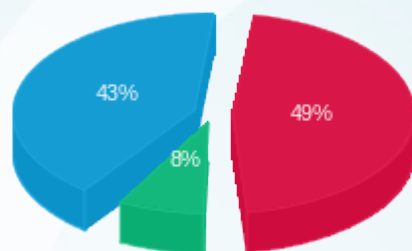

■ פסגה (Kwh 24,893.19)
■ גבע (Kwh 3,879.38)
■ שפיל (Kwh 21,885.96)