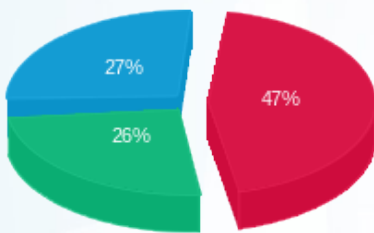

קומה 4 ראשי בלתי חיוני - 1 - 17013974

סה"כ לתשלום	מחיר לקוט"ש בא"ג	סה"כ צריכה בקוט"ש	קריאה נוכחית	קריאה קודמת	סוג צריכה	סוג תעריף
			28/02/18	01/02/18	פרטי חשבון עבור תאריכים:	
1,666.36 ₪	94.96	1,754.80	3,088.90	1,334.10	פסגה	777
348.02 ₪	57.81	602.00	1,059.90	457.90	גבע	778
2,015.29 ₪	36.15	5,574.80	9,860.20	4,285.40	שפל	779

סה"כ צריכה לדייר:

סה"כ לתשלום	סה"כ צריכה בקוט"ש	סה"כ צריכה שפל	סה"כ צריכה גבע	סה"כ צריכה בפסגה	שיא ביקוש
9,764.67 ₪	16,489.85	7,280.35	4,340.55	4,868.95	

185.07 ₪	תשלום קבוע	
9,949.74 ₪	סה"כ לתשלום	לא כולל מע"מ

התפלגות חיוב בש"ח לפי תעו"ז