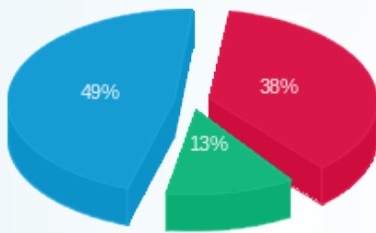

דלתא 3 - 15 - 00023139

סוג תעריף	סוג צריכה	קריאה קודמת	קריאה נוכחית	סה"כ צריכה בקוט"ש	מחיר לקוט"ש בא"ג	סה"כ לתשלום
777	פסגה	3,506.02	3,506.08	0.06	46.96	₪ 0.03
778	גבע	8,213.70	8,213.74	0.04	39.12	₪ 0.02
779	שפל	22,464.43	22,464.58	0.16	32.52	₪ 0.05

סה"כ צריכה לדייר:

שיא ביקוש	סה"כ צריכה בפסגה	סה"כ צריכה גבע	סה"כ צריכה שפל	סה"כ צריכה בקוט"ש	סה"כ לתשלום
3.80	269.00	131.15	734.82	1,134.96	₪ 529.59

לא כולל מע"מ	תשלום קבוע	סה"כ לתשלום
	₪ 34.00	
		₪ 563.59

התפלגות חיוב בש"ח לפי תעו"ז