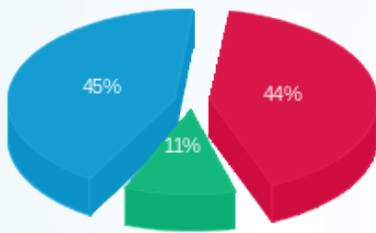

פיס 3 - 9 - 00023139

סוג תעריף	סוג צריכה	קריאה קודמת	קריאה נוכחית	סה"כ צריכה בקוט"ש	מחיר לקוט"ש בא"ג	סה"כ לתשלום
777	פסגה	5,127.84	5,127.84	0.00	46.96	0.00 ₪
778	גבע	7,069.60	7,069.60	0.00	39.12	0.00 ₪
779	שפל	11,762.01	11,762.01	-0.0005	32.52	-0.00 ₪

סה"כ צריכה לדייר:

שיא ביקוש	סה"כ צריכה בפסגה	סה"כ צריכה גבע	סה"כ צריכה שפל	סה"כ צריכה בקוט"ש	סה"כ לתשלום
1.29	49.96	18.32	108.85	177.13	85.91 ₪

תשלום קבוע	סה"כ לתשלום
34.00 ₪	119.91 ₪

לא כולל מע"מ

התפלגות חיוב בש"ח לפי תע"ן