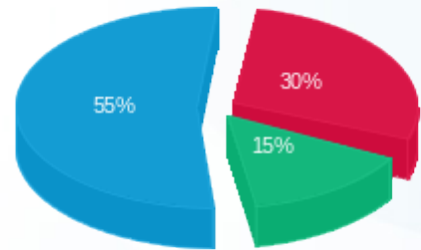

■ פסגה (Kwh 1,121.04)
■ גבע (Kwh 564.47)
■ שפל (Kwh 2,086.65)