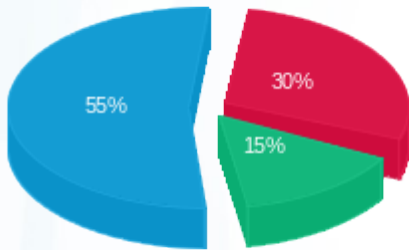

מס	מזהה דייר	שם דייר	מספר מונה / קבוצה	פסגה Kwh	גבע Kwh	שפל Kwh	סה"כ צריכה בקוט"ש	תשלום קבוע	סה"כ ש"ח	שיא ביקוש
90	8594	Clore House B09	81038308 - 9	35.16	13.79	43.23	92.17		42.57	1.18
			סה"כ	35.16	13.79	43.23	92.17	16.44	59.01	
91	8596	Clore House B10	81038308 - 10	8.55	3.44	14.63	26.62		12.30	0.17
			סה"כ	8.55	3.44	14.63	26.62	16.44	28.74	
92	8598	Clore House B11	81038308 - 11	97.60	28.02	182.41	308.03		142.28	2.35
			סה"כ	97.60	28.02	182.41	308.03	16.44	158.72	
			סה"כ	2,427.02	1,222.06	4,517.53	8,166.60	1,512.48	5,284.63	
			חשבון חברת חשמל				0.00			
			הפרש בקוט"ש				8,166.60			
			הפרש באחוזים							

■ פסגה (Kwh 2,427.02)
■ גבע (Kwh 1,222.06)
■ שפל (Kwh 4,517.53)