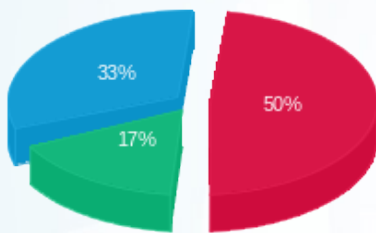

מקלט מעבדה אוהזיס - 13 - 14118678

סה"כ לתשלום	מחיר לקוט"ש בא"ג	סה"כ צריכה בקוט"ש	קריאה נוכחית	קריאה קודמת	סוג צריכה	סוג תעריף
			31/03/18	01/03/18	פרטי חשבון עבור תאריכים:	
₪ 694.05	40.34	1,720.50	17,688.10	15,967.60	פסגה	777
₪ 246.95	32.96	749.25	9,621.30	8,872.05	גבע	778
₪ 480.63	27.01	1,779.45	32,929.55	31,150.10	שפל	779

סה"כ צריכה לדייר:

סה"כ לתשלום	סה"כ צריכה בקוט"ש	סה"כ צריכה שפל	סה"כ צריכה גבע	סה"כ צריכה בפסגה	שיא ביקוש
₪ 2,250.42	6,690.98	2,730.36	1,148.59	2,812.03	62.04

₪ 449.00	תשלום קבוע	
₪ 2,699.42	סה"כ לתשלום	לא כולל מע"מ

התפלגות חיוב בש"ח לפי תעו"ז