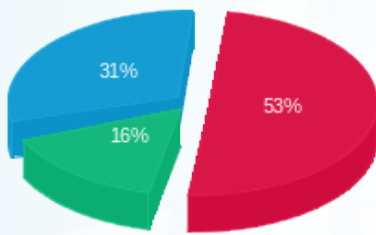

לוח בקומה 1 ח' שרתים 41/2 - 13 - 15114168

סה"כ לתשלום	מחיר לקוט"ש בא"ג	סה"כ צריכה בקוט"ש	קריאה נוכחית	קריאה קודמת	סוג צריכה	סוג תעריף
			31/03/18	01/03/18	פרטי חשבון עבור תאריכים:	
₪ 723.86	40.34	1,794.40	18,231.40	16,437.00	פסגה	777
₪ 254.98	32.96	773.60	9,633.00	8,859.40	גבע	778
₪ 499.85	27.01	1,850.60	29,619.00	27,768.40	שפל	779

סה"כ צריכה לדייר:

סה"כ לתשלום	סה"כ צריכה בקוט"ש	סה"כ צריכה שפל	סה"כ צריכה גבע	סה"כ צריכה בפסגה	שיא ביקוש
₪ 6,878.89	20,304.53	7,976.68	3,369.42	8,958.43	62.04

₪ 449.00	תשלום קבוע	
₪ 7,327.89	סה"כ לתשלום	לא כולל מע"מ

התפלגות חיוב בש"ח לפי תעו"ז