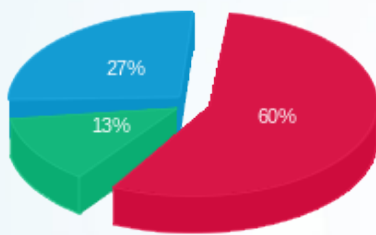

צילר 1 - 1 - 16254204

סה"כ לתשלום	מחיר לקוט"ש בא"ג	סה"כ צריכה בקוט"ש	קריאה נוכחית	קריאה קודמת	סוג צריכה	סוג תעריף
₪ 375.68	46.96	800.00	807.20	7.20	פסגה	777
₪ 0.00	39.12	0.00	0.00	0.00	גבע	778
₪ 0.00	32.52	0.00	6.40	6.40	שפל	779

סה"כ צריכה לדייר:

סה"כ לתשלום	סה"כ צריכה בקוט"ש	סה"כ צריכה שפל	סה"כ צריכה גבע	סה"כ צריכה בפסגה	שיא ביקוש
₪ 12,250.57	29,253.76	9,998.62	4,085.66	15,169.47	175.86

₪ 188.00	תשלום קבוע	
₪ 12,438.57	סה"כ לתשלום	לא כולל מע"מ

התפלגות חיוב בש"ח לפי תעו"ז