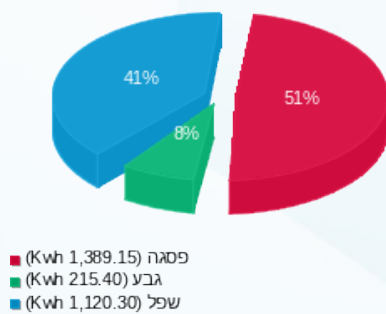

מס	מזהה דייר	שם דייר	מספר מונה / קבוצה	פסגה Kwh	גבע Kwh	שפל Kwh	סה"כ צריכה בקוט"ש	תשלום קבוע	סה"כ ש"ח	שיא ביקוש
			סה"כ	0.00	0.00	0.00	0.00	188.00	188.00	
146	27030	ציבורי	15129241 - 1	17.20	0.70	6.70	24.60		10.53	5.75
			15129241 - 2	11.45	0.50	5.10	17.05		7.23	3.18
			15129241 - 3	103.90	13.80	60.35	178.05		73.82	6.87
			15129241 - 4	34.85	4.95	50.35	90.15		34.68	1.28
			15129241 - 5	64.40	9.30	92.90	166.60		64.09	2.35
			15129241 - 6	108.30	15.60	155.80	279.70		107.63	3.94
			15129241 - 7	15.35	0.55	5.00	20.90		9.05	1.20
			15129241 - 8	9.75	0.45	4.40	14.60		6.19	1.04
			15129241 - 9	9.95	0.45	3.80	14.20		6.08	1.46
			15129241 - 10	5.05	0.40	3.80	9.25		3.76	0.55
			15129241 - 11	3.00	0.40	4.10	7.50		2.90	0.29
			15129241 - 12	3.15	0.40	4.00	7.55		2.94	0.37
			סה"כ	386.35	47.50	396.30	830.15	188.00	516.89	
147	23116	ריג'ס	16092110 - 1	0.00	0.00	0.00	0.00		0.00	
			סה"כ	0.00	0.00	0.00	0.00	188.00	188.00	
148	23657	ריג'ס ב.ח	16092108 - 1	146.00	27.20	115.80	289.00		116.86	8.64
			סה"כ	146.00	27.20	115.80	289.00	188.00	304.86	
149	23658	ריג'ס מ"א	16045571 - 1	10.60	0.00	0.00	10.60		4.98	2.45
			סה"כ	10.60	0.00	0.00	10.60	188.00	192.98	
			סה"כ	1,389.15	215.40	1,120.30	2,724.85	28,012.00	29,112.93	
			חשבון חברת חשמל				0.00			
			הפרש בקוט"ש				2,724.85			
			הפרש באחוזים