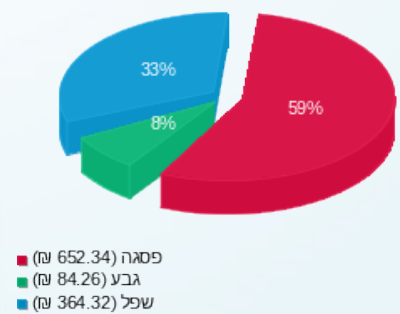

מס	מזהה דייר	שם דייר	מספר מונה / קבוצה	פסגה Kwh	גבע Kwh	שפל Kwh	סה"כ צריכה בקוט"ש	תשלום קבוע	סה"כ ש"ח	שיא ביקוש
			סה"כ	0.00	0.00	0.00	0.00	188.00	188.00	
146	27030	ציבורי	15129241 - 1	17.20	0.70	6.70	24.60		10.53	5.75
			15129241 - 2	11.45	0.50	5.10	17.05		7.23	3.18
			15129241 - 3	103.90	13.80	60.35	178.05		73.82	6.87
			15129241 - 4	34.85	4.95	50.35	90.15		34.68	1.28
			15129241 - 5	64.40	9.30	92.90	166.60		64.09	2.35
			15129241 - 6	108.30	15.60	155.80	279.70		107.63	3.94
			15129241 - 7	15.35	0.55	5.00	20.90		9.05	1.20
			15129241 - 8	9.75	0.45	4.40	14.60		6.19	1.04
			15129241 - 9	9.95	0.45	3.80	14.20		6.08	1.46
			15129241 - 10	5.05	0.40	3.80	9.25		3.76	0.55
			15129241 - 11	3.00	0.40	4.10	7.50		2.90	0.29
			15129241 - 12	3.15	0.40	4.00	7.55		2.94	0.37
			סה"כ	386.35	47.50	396.30	830.15	188.00	516.89	
147	23116	ריג'ס	16092110 - 1	0.00	0.00	0.00	0.00		0.00	
			סה"כ	0.00	0.00	0.00	0.00	188.00	188.00	
148	23657	ריג'ס ב.ח	16092108 - 1	146.00	27.20	115.80	289.00		116.86	8.64
			סה"כ	146.00	27.20	115.80	289.00	188.00	304.86	
149	23658	ריג'ס מ"א	16045571 - 1	10.60	0.00	0.00	10.60		4.98	2.45
			סה"כ	10.60	0.00	0.00	10.60	188.00	192.98	
			סה"כ	1,389.15	215.40	1,120.30	2,724.85	28,012.00	29,112.93	
			חשבון חברת חשמל				0.00			
			הפרש בקוט"ש				2,724.85			
			הפרש באחוזים