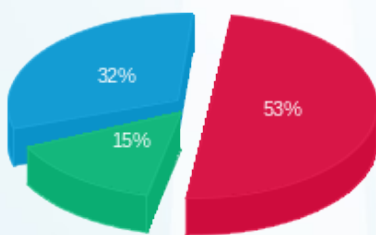

11/04/18 תאריך הפקה:
19/03/18 תאריך קריאה נוכחית:
20/02/18 תאריך קריאה קודמת:

שם דייר: יחי קירור בגג
שם אתר: בנין אופק 8

לקוח/ה נכבד/ה, אנו מתכבדים להגיש את חישוב צריכת החשמל לתקופה 19/03/18 - 20/02/18:

יחי קירור בגג - 1 - 15112938

סוג תעריף	סוג צריכה	קריאה קודמת	קריאה נוכחית	סה"כ צריכה בקוט"ש	מחיר לקוט"ש בא"ג	סה"כ לתשלום
פרטי חשבון עבור תאריכים:						
777	פסגה	20/02/18	28/02/18	901.57	94.96	856.13 ₪
778	גבע	32,469.40	32,822.13	352.73	57.81	203.91 ₪
779	שפל	88,090.50	89,165.32	1,074.82	36.15	388.55 ₪
פרטי חשבון עבור תאריכים:						
777	פסגה	68,266.07	70,240.32	1,974.25	46.96	927.11 ₪
778	גבע	32,822.13	33,618.49	796.37	39.12	311.54 ₪
779	שפל	89,165.32	91,343.91	2,178.60	32.52	708.48 ₪

סה"כ צריכה לדייר:

שיא ביקוש	סה"כ צריכה בפסגה	סה"כ צריכה גבע	סה"כ צריכה שפל	סה"כ צריכה בקוט"ש	סה"כ לתשלום
	2,875.82	1,149.09	3,253.41	7,278.33	3,395.72 ₪

תשלום קבוע	סה"כ לתשלום
188.00 ₪	3,583.72 ₪
	לא כולל מע"מ

התפלגות חיוב בש"ח לפי תעו"ז