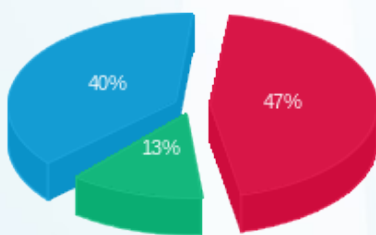

11/04/18

תאריך הפקה:

שם דייר: צילר מא
שם אתר: בנין אופק 8

19/03/18

תאריך קריאה נוכחית:

20/02/18

תאריך קריאה קודמת:

לקוח/ה נכבד/ה, אנו מתכבדים להגיש את חישוב צריכת החשמל לתקופה 19/03/18 - 20/02/18:

צילר מא - 1 - 15112937

סה"כ לתשלום	מחיר לקוט"ש בא"ג	סה"כ צריכה בקוט"ש	קריאה נוכחית	קריאה קודמת	סוג צריכה	סוג תעריף
			28/02/18	20/02/18	פרטי חשבון עבור תאריכים:	
₪ 377.18	94.96	397.20	31,692.90	31,295.70	פסגה	777
₪ 94.75	57.81	163.90	12,403.40	12,239.50	גבע	778
₪ 482.53	36.15	1,334.80	37,979.60	36,644.80	שפל	779
			19/03/18	01/03/18	פרטי חשבון עבור תאריכים:	
₪ 616.26	46.96	1,312.30	33,005.20	31,692.90	פסגה	777
₪ 179.76	39.12	459.50	12,862.90	12,403.40	גבע	778
₪ 351.48	32.52	1,080.80	39,060.40	37,979.60	שפל	779

סה"כ צריכה לדייר:

סה"כ לתשלום	סה"כ צריכה בקוט"ש	סה"כ צריכה שפל	סה"כ צריכה גבע	סה"כ צריכה בפסגה	שיא ביקוש
₪ 2,101.95	4,748.50	2,415.60	623.40	1,709.50	

₪ 188.00	תשלום קבוע	
₪ 2,289.95	סה"כ לתשלום	לא כולל מע"מ

התפלגות חיוב בש"ח לפי תעו"ז