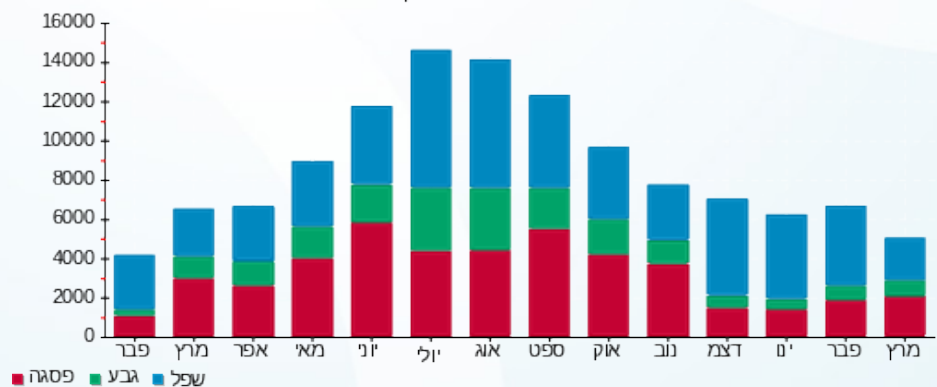

יחי קירור בגג - 1 - 15112938

סוג תעריף	סוג צריכה	קריאה קודמת	קריאה נוכחית	סה"כ צריכה בקוט"ש	מחיר לקוט"ש בא"ג	סה"כ לתשלום
פרטי חשבון עבור תאריכים:						
777	פסגה	20/02/18	28/02/18	901.57	94.96	856.13 ₪
778	גבע	32,469.40	32,822.13	352.73	57.81	203.91 ₪
779	שפל	88,090.50	89,165.32	1,074.82	36.15	388.55 ₪
פרטי חשבון עבור תאריכים:						
777	פסגה	68,266.07	70,240.32	1,974.25	46.96	927.11 ₪
778	גבע	32,822.13	33,618.49	796.37	39.12	311.54 ₪
779	שפל	89,165.32	91,343.91	2,178.60	32.52	708.48 ₪

סה"כ צריכה לדייר:

שיא ביקוש	סה"כ צריכה בפסגה	סה"כ צריכה גבע	סה"כ צריכה שפל	סה"כ צריכה בקוט"ש	סה"כ לתשלום
	2,875.82	1,149.09	3,253.41	7,278.33	3,395.72 ₪

תשלום קבוע	סה"כ לתשלום
188.00 ₪	3,583.72 ₪
	לא כולל מע"מ

התפלגות חיוב בש"ח לפי תעו"ז

פסגה (1,783.24 ₪) ■
 גבע (515.45 ₪) ■
 שפל (1,097.03 ₪) ■

הסטוריית צריכה בקוט"ש

11/04/18

תאריך הפקה:

שם דייר: צילר מא
שם אתר: בנין אופק 8

19/03/18

תאריך קריאה נוכחית: