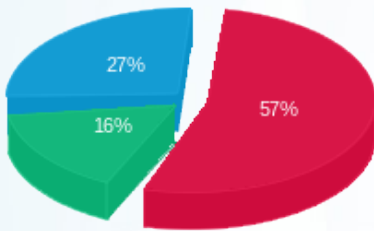

תוספת קוט"ש

סה"כ לתשלום	מחיר לקוט"ש בא"ג	סה"כ צריכה בקוט"ש	קריאה נוכחית	קריאה קודמת	סוג צריכה	סוג תעריף
			09/04/18	08/03/18	פרטי חשבון עבור תאריכים:	
348.77 ₪	48.44	720.00				517

תוספת קוט"ש

סה"כ צריכה לדייר:

סה"כ לתשלום	סה"כ צריכה בקוט"ש	סה"כ צריכה שפל	סה"כ צריכה גבע	סה"כ צריכה בפסגה	שיא ביקוש
1,505.38 ₪	3,558.70	957.35	487.22	1,394.14	9.35

34.00 ₪	תשלום קבוע	
1,539.38 ₪	סה"כ לתשלום	לא כולל מע"מ

התפלגות חיוב בש"ח לפי תעו"ז